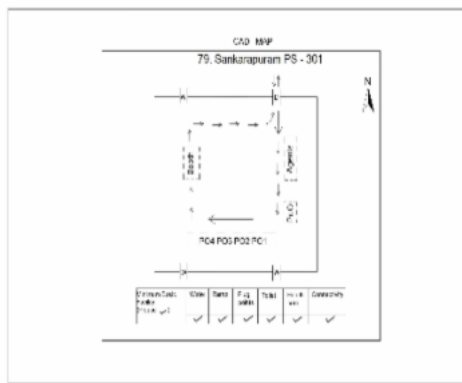

Google Map View

Polling Station Building Front View

Polling Station Front View

Cad View

Key MAP View

1 பெயர் : தாண்டாயி கணவர் பெயர்: பெரியண்ணன் வீட்டு எண் : 1 வயது : 62 பாலினம் : பெண் Photo is available	ILU2276764	2 பெயர் : ராஜாமணி கணவர் பெயர்: மணி வீட்டு எண் : 1 வயது : 55 பாலினம் : பெண் Photo is available	ILU2317600	3 பெயர் : நல்லமுத்து தந்தை பெயர்: பெரியண்ணன் வீட்டு எண் : 1 வயது : 46 பாலினம் : ஆண் Photo is available	ILU2276566
4 பெயர் : அபிஷேக் தந்தை பெயர்: தாமோதரன் வீட்டு எண் : 1 வயது : 30 பாலினம் : ஆண் Photo is available	ILU1129345	5 பெயர் : அபிராமி கணவர் பெயர்: மணிகண்டன் வீட்டு எண் : 1 வயது : 30 பாலினம் : பெண் Photo is available	ILU1314376	6 பெயர் : சரளாதேவி கணவர் பெயர்: செந்தில்குமார் வீட்டு எண் : 1 வயது : 27 பாலினம் : பெண் Photo is available	ILU1205079
7 பெயர் : பிரேமா தந்தை பெயர்: பாபு வீட்டு எண் : 1 வயது : 26 பாலினம் : பெண் Photo is available	ILU2330058	8 பெயர் : நிர்மலா தந்தை பெயர்: ராமன் வீட்டு எண் : 1 வயது : 24 பாலினம் : பெண் Photo is available	ILU2107761	9 பெயர் : கௌசல்யா கணவர் பெயர்: சின்னராசு வீட்டு எண் : 1-1-95 வயது : 25 பாலினம் : பெண் Photo is available	ILU1365964
10 பெயர் : ஆர்த்தி கணவர் பெயர்: லோகநாதன் வீட்டு எண் : 1-160 வயது : 28 பாலினம் : பெண் Photo is available	ILU1258003	11 பெயர் : தமிழ்செல்வன் தந்தை பெயர்: சந்திரன் வீட்டு எண் : 2-257 வயது : 31 பாலினம் : ஆண் Photo is available	ILU0755413	12 பெயர் : செளமியா தந்தை பெயர்: பெரியசாமி வீட்டு எண் : 3/38 வயது : 24 பாலினம் : பெண் Photo is available	ILU2177574
13 பெயர் : சுரேஷ் தாயின் பெயர்: முனியம்மாள் வீட்டு எண் : 4 வயது : 26 பாலினம் : ஆண் Photo is available	ILU1272210	14 பெயர் : தீபா கணவர் பெயர்: கதிரேசன் வீட்டு எண் : 5/4 வயது : 33 பாலினம் : பெண் Photo is available	ILU2276814	# 15 பெயர் : புவனேஸ்வரி ம தந்தை பெயர்: மணி வீட்டு எண் : 13 வயது : 24 பாலினம் : பெண் Photo is available	ILU2069649
16 பெயர் : கௌசல்யா தாயின் பெயர்: சாமிதுரை வீட்டு எண் : 25 வயது : 28 பாலினம் : பெண் Photo is available	ILU1233154	17 பெயர் : செல்வ பாரதி தந்தை பெயர்: ராமசாமி வீட்டு எண் : 85 வயது : 22 பாலினம் : பெண் Photo is available	ILU2291433	18 பெயர் : சுஜீதா தந்தை பெயர்: பழனிசாமி வீட்டு எண் : 148 வயது : 26 பாலினம் : பெண் Photo is available	ILU2118735
19 பெயர் : ஜெயதிவ்யமணி தந்தை பெயர்: ஜெயபால் வீட்டு எண் : 149 வயது : 25 பாலினம் : பெண் Photo is available	ILU2107746	20 பெயர் : மணிமாறன் கு தந்தை பெயர்: குப்புராஜ் வீட்டு எண் : 179 வயது : 25 பாலினம் : ஆண் Photo is available	ILU2107720	21 பெயர் : விக்ரமராஜ் தந்தை பெயர்: செல்வராசு வீட்டு எண் : 185 வயது : 24 பாலினம் : ஆண் Photo is available	ILU2089977
22 பெயர் : மகேந்திரன் தந்தை பெயர்: அருள் வீட்டு எண் : 206 வயது : 22 பாலினம் : ஆண் Photo is available	ILU2461762	23 பெயர் : மாணிக்கம் தந்தை பெயர்: சின்னசாமி வீட்டு எண் : 210 வயது : 27 பாலினம் : ஆண் Photo is available	ILU1272202	24 பெயர் : பொன்வாசுகி தந்தை பெயர்: மாணிக்கம் வீட்டு எண் : 210 வயது : 24 பாலினம் : பெண் Photo is available	ILU2317659
25 பெயர் : மாணிக்கம் தந்தை பெயர்: சேகர் வீட்டு எண் : 212 வயது : 25 பாலினம் : ஆண் Photo is available	ILU1365980	26 பெயர் : காளியம்மாள் கணவர் பெயர்: சுப்பிரமணி வீட்டு எண் : 214 வயது : 53 பாலினம் : பெண் Photo is available	ILU1945377	27 பெயர் : காவியா தந்தை பெயர்: மாயகண்ணன் வீட்டு எண் : 214 வயது : 23 பாலினம் : பெண் Photo is available	ILU2317105
28 பெயர் : தீபா கணவர் பெயர்: ராஜேந்திரன் வீட்டு எண் : 215A வயது : 43 பாலினம் : பெண் Photo is available	JHL2555597	29 பெயர் : சதீஷ் தந்தை பெயர்: பெரியசாமி வீட்டு எண் : 219 வயது : 26 பாலினம் : ஆண் Photo is available	ILU1274778	30 பெயர் : புவனேஷ்வரன் தந்தை பெயர்: சடையப்பிள்ளை வீட்டு எண் : 221 வயது : 26 பாலினம் : ஆண் Photo is available	ILU1274786