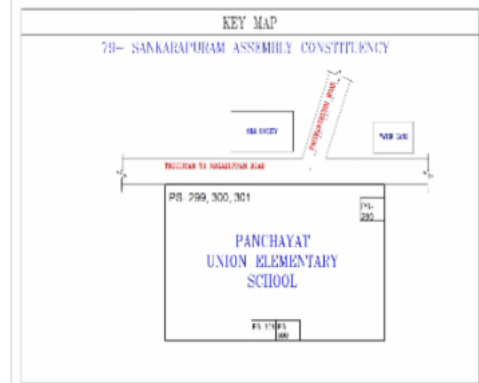

Google Map View

Polling Station Building Front View

Polling Station Front View

Cad View

Key MAP View

1 பெயர் : தாண்டாயி கணவர் பெயர்: பெரியண்ணன் வீட்டு எண் : 1 வயது : 62 பாலினம் : பெண் Photo is available	ILU2276764	2 பெயர் : ராஜாமணி கணவர் பெயர்: மணி வீட்டு எண் : 1 வயது : 55 பாலினம் : பெண் Photo is available	ILU2317600	3 பெயர் : நல்லமுத்து தந்தை பெயர்: பெரியண்ணன் வீட்டு எண் : 1 வயது : 46 பாலினம் : ஆண் Photo is available	ILU2276566
4 பெயர் : அபிஷேக் தந்தை பெயர்: தாமோதரன் வீட்டு எண் : 1 வயது : 30 பாலினம் : ஆண் Photo is available	ILU1129345	5 பெயர் : அபிராமி கணவர் பெயர்: மணிகண்டன் வீட்டு எண் : 1 வயது : 30 பாலினம் : பெண் Photo is available	ILU1314376	6 பெயர் : சரளாதேவி கணவர் பெயர்: செந்தில்குமார் வீட்டு எண் : 1 வயது : 27 பாலினம் : பெண் Photo is available	ILU1205079
7 பெயர் : பிரேமா தந்தை பெயர்: பாபு வீட்டு எண் : 1 வயது : 26 பாலினம் : பெண் Photo is available	ILU2330058	8 பெயர் : நிர்மலா தந்தை பெயர்: ராமன் வீட்டு எண் : 1 வயது : 24 பாலினம் : பெண் Photo is available	ILU2107761	9 பெயர் : கௌசல்யா கணவர் பெயர்: சின்னராசு வீட்டு எண் : 1-1-95 வயது : 25 பாலினம் : பெண் Photo is available	ILU1365964
10 பெயர் : ஆர்த்தி கணவர் பெயர்: லோகநாதன் வீட்டு எண் : 1-160 வயது : 28 பாலினம் : பெண் Photo is available	ILU1258003	11 பெயர் : தமிழ்செல்வன் தந்தை பெயர்: சந்திரன் வீட்டு எண் : 2-257 வயது : 31 பாலினம் : ஆண் Photo is available	ILU0755413	12 பெயர் : செளமியா தந்தை பெயர்: பெரியசாமி வீட்டு எண் : 3/38 வயது : 24 பாலினம் : பெண் Photo is available	ILU2177574
13 பெயர் : சுரேஷ் தாயின் பெயர்: முனியம்மாள் வீட்டு எண் : 4 வயது : 26 பாலினம் : ஆண் Photo is available	ILU1272210	14 பெயர் : தீபா கணவர் பெயர்: கதிரேசன் வீட்டு எண் : 5/4 வயது : 33 பாலினம் : பெண் Photo is available	ILU2276814	# 15 பெயர் : புவனேஸ்வரி ம தந்தை பெயர்: மணி வீட்டு எண் : 13 வயது : 24 பாலினம் : பெண் Photo is available	ILU2069649
16 பெயர் : கௌசல்யா தாயின் பெயர்: சாமிதுரை வீட்டு எண் : 25 வயது : 28 பாலினம் : பெண் Photo is available	ILU1233154	17 பெயர் : செல்வ பாரதி தந்தை பெயர்: ராமசாமி வீட்டு எண் : 85 வயது : 22 பாலினம் : பெண் Photo is available	ILU2291433	18 பெயர் : சுஜீதா தந்தை பெயர்: பழனிசாமி வீட்டு எண் : 148 வயது : 26 பாலினம் : பெண் Photo is available	ILU2118735
19 பெயர் : ஜெயதிவ்யமணி தந்தை பெயர்: ஜெயபால் வீட்டு எண் : 149 வயது : 25 பாலினம் : பெண் Photo is available	ILU2107746	20 பெயர் : மணிமாறன் கு தந்தை பெயர்: குப்புராஜ் வீட்டு எண் : 179 வயது : 25 பாலினம் : ஆண் Photo is available	ILU2107720	21 பெயர் : விக்ரமராஜ் தந்தை பெயர்: செல்வராசு வீட்டு எண் : 185 வயது : 24 பாலினம் : ஆண் Photo is available	ILU2089977
22 பெயர் : மகேந்திரன் தந்தை பெயர்: அருள் வீட்டு எண் : 206 வயது : 22 பாலினம் : ஆண் Photo is available	ILU2461762	23 பெயர் : மாணிக்கம் தந்தை பெயர்: சின்னசாமி வீட்டு எண் : 210 வயது : 27 பாலினம் : ஆண் Photo is available	ILU1272202	24 பெயர் : பொன்வாசுகி தந்தை பெயர்: மாணிக்கம் வீட்டு எண் : 210 வயது : 24 பாலினம் : பெண் Photo is available	ILU2317659
25 பெயர் : மாணிக்கம் தந்தை பெயர்: சேகர் வீட்டு எண் : 212 வயது : 25 பாலினம் : ஆண் Photo is available	ILU1365980	26 பெயர் : காளியம்மாள் கணவர் பெயர்: சுப்பிரமணி வீட்டு எண் : 214 வயது : 53 பாலினம் : பெண் Photo is available	ILU1945377	27 பெயர் : காவியா தந்தை பெயர்: மாயகண்ணன் வீட்டு எண் : 214 வயது : 23 பாலினம் : பெண் Photo is available	ILU2317105
28 பெயர் : தீபா கணவர் பெயர்: ராஜேந்திரன் வீட்டு எண் : 215A வயது : 43 பாலினம் : பெண் Photo is available	JHL2555597	29 பெயர் : சதீஷ் தந்தை பெயர்: பெரியசாமி வீட்டு எண் : 219 வயது : 26 பாலினம் : ஆண் Photo is available	ILU1274778	30 பெயர் : புவனேஷ்வரன் தந்தை பெயர்: சடையப்பிள்ளை வீட்டு எண் : 221 வயது : 26 பாலினம் : ஆண் Photo is available	ILU1274786