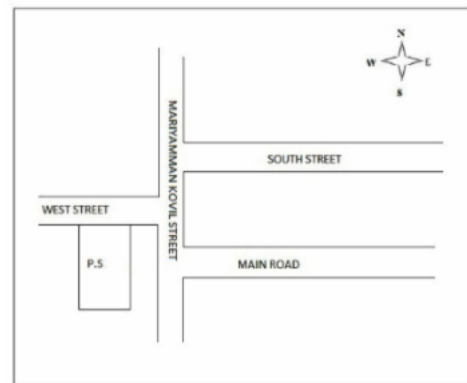

Key MAP View