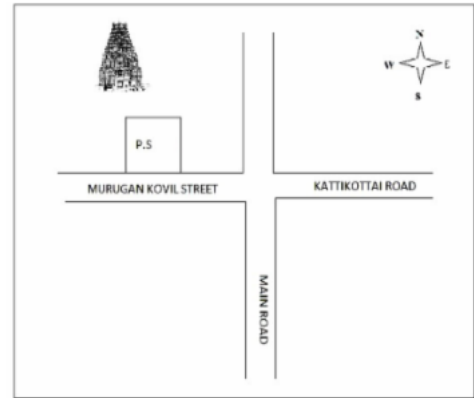

Polling Station Front View

Cad View

Key MAP View

சட்டமன்றத் தொகுதியின் எண் மற்றும் பெயர் : 79-சங்கரமபுரம் பிரிவு எண் மற்றும் பெயர் 1-கல்லாந்தம் (வ.கி) & (ஊ), மெயின் ரோடு

1 பெயர் : மணியன் தந்தை பெயர்: மாரிமுத்து வீட்டு எண் : 1 வயது : 56 பாலினம் : ஆண் Photo is available	ILU0893966	2 பெயர் : மலர் கணவர் பெயர்: மணியன் வீட்டு எண் : 1 வயது : 50 பாலினம் : பெண் Photo is available	ILU0893958	3 பெயர் : சின்னசாமி தந்தை பெயர்: பெரியசாமி வீட்டு எண் : 1 வயது : 50 பாலினம் : ஆண் Photo is available	ILU2209013
4 பெயர் : முருகன் தந்தை பெயர்: முத்துசாமி வீட்டு எண் : 1 வயது : 45 பாலினம் : ஆண் Photo is available	ILU1205491	5 பெயர் : அலமேலு கணவர் பெயர்: பெரியசாமி வீட்டு எண் : 1 வயது : 38 பாலினம் : பெண் Photo is available	ILU1205475	6 பெயர் : இராஜவேல் தந்தை பெயர்: கணேசன் வீட்டு எண் : 1 வயது : 36 பாலினம் : ஆண் Photo is available	ILU0756403
7 பெயர் : ராம்குமார் தந்தை பெயர்: சுப்பரமணியன் வீட்டு எண் : 1 வயது : 35 பாலினம் : ஆண் Photo is available	ILU0893925	8 பெயர் : செல்வகாந்தி கணவர் பெயர்: சந்திரன் வீட்டு எண் : 1 வயது : 34 பாலினம் : பெண் Photo is available	ILU0756411	9 பெயர் : பிரதாப் தந்தை பெயர்: சுப்பரமணியன் வீட்டு எண் : 1 வயது : 33 பாலினம் : ஆண் Photo is available	ILU0893933
10 பெயர் : முத்து தந்தை பெயர்: வெங்கடேசன் வீட்டு எண் : 1 வயது : 31 பாலினம் : ஆண் Photo is available	ILU1205467	11 பெயர் : ராஜாத்தி கணவர் பெயர்: ராமசந்திரன் வீட்டு எண் : 1 வயது : 31 பாலினம் : பெண் Photo is available	ILU1277037	12 பெயர் : சதீஷ் தந்தை பெயர்: நடேசன் வீட்டு எண் : 1 வயது : 31 பாலினம் : ஆண் Photo is available	ILU1326503
13 பெயர் : மாரிமுத்து தந்தை பெயர்: அய்யாவு வீட்டு எண் : 1 வயது : 31 பாலினம் : ஆண் Photo is available	ILU0893875	14 பெயர் : மணிகண்டன் தந்தை பெயர்: மணியன் வீட்டு எண் : 1 வயது : 30 பாலினம் : ஆண் Photo is available	ILU0893941	15 பெயர் : புருஷோத்தமன் தந்தை பெயர்: முருகேசன் வீட்டு எண் : 1 வயது : 30 பாலினம் : ஆண் Photo is available	ILU0893842
16 பெயர் : ராகுல் தந்தை பெயர்: சண்முகம் வீட்டு எண் : 1 வயது : 30 பாலினம் : ஆண் Photo is available	ILU0893859	17 பெயர் : பிரகாஷ் தந்தை பெயர்: ஏழுமலை வீட்டு எண் : 1 வயது : 30 பாலினம் : ஆண் Photo is available	ILU2125748	18 பெயர் : குமரேசன் தந்தை பெயர்: வெங்கடேசன் வீட்டு எண் : 1 வயது : 29 பாலினம் : ஆண் Photo is available	ILU1205483
19 பெயர் : இரவிசங்கர் தந்தை பெயர்: கணேசன் வீட்டு எண் : 1 வயது : 28 பாலினம் : ஆண் Photo is available	ILU1205459	20 பெயர் : தனலட்சுமி கணவர் பெயர்: ராமர் வீட்டு எண் : 1 வயது : 28 பாலினம் : பெண் Photo is available	ILU1102177	21 பெயர் : இளவரன் தந்தை பெயர்: காசி வீட்டு எண் : 1 வயது : 27 பாலினம் : ஆண் Photo is available	ILU1205541
22 பெயர் : கமலீ கணவர் பெயர்: கருப்பண்ணன் வீட்டு எண் : 01 வயது : 25 பாலினம் : பெண் Photo is available	ILU2295368	23 பெயர் : விஜய் தந்தை பெயர்: சின்னசாமி வீட்டு எண் : 1 வயது : 23 பாலினம் : ஆண் Photo is available	ILU2209435	24 பெயர் : ஜெயந்தி கணவர் பெயர்: பொன்னுசாமி வீட்டு எண் : 1 வயது : 23 பாலினம் : பெண் Photo is available	ILU2207876
25 பெயர் : சீவா தந்தை பெயர்: சின்னசாமி வீட்டு எண் : 1 வயது : 21 பாலினம் : ஆண் Photo is available	ILU2448322	26 பெயர் : திவ்யா கணவர் பெயர்: ராம்குமார் வீட்டு எண் : 1-14 வயது : 35 பாலினம் : பெண் Photo is available	ILU2319077	27 பெயர் : ராமகிருஷ்ணர் தந்தை பெயர்: இராமநாதன் வீட்டு எண் : 1-18 வயது : 36 பாலினம் : ஆண் Photo is available	JHL3361615
28 பெயர் : கலா கணவர் பெயர்: இராமர் வீட்டு எண் : 1-25 வயது : 47 பாலினம் : பெண் Photo is available	ILU0400044	29 பெயர் : முத்துலட்சுமி கணவர் பெயர்: ரமேஷ் வீட்டு எண் : 1-32D வயது : 43 பாலினம் : பெண் Photo is available	ILU0648337	30 பெயர் : ரமேஷ் தந்தை பெயர்: செல்லமுத்து வீட்டு எண் : 1-32D வயது : 41 பாலினம் : ஆண் Photo is available	ILU0648345