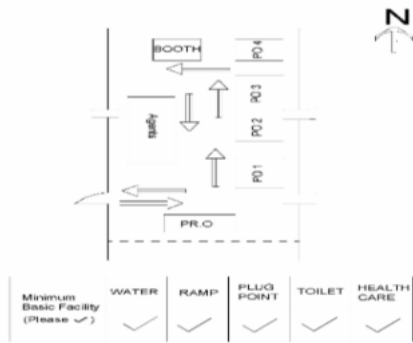

Google Map View

Polling Station Building Front View

Polling Station Front View

Cad View

Key MAP View

1 பெயர் : சுசீலா கணவர் பெயர்: முருகேசன் வீட்டு எண் : 1 வயது : 54 பாலினம் : பெண்	ILU2289650 Photo is available	2 பெயர் : சரளா கணவர் பெயர்: கண்ணன் வீட்டு எண் : 1 வயது : 38 பாலினம் : பெண்	ILU1206416 Photo is available	3 பெயர் : அஜித் தந்தை பெயர்: முத்துசுருப்பன் வீட்டு எண் : 1 வயது : 31 பாலினம் : ஆண்	ILU1206465 Photo is available
4 பெயர் : அய்யம்பெருமாள் தந்தை பெயர்: அண்ணுசாமி வீட்டு எண் : 1 வயது : 31 பாலினம் : ஆண்	ILU1129865 Photo is available	5 பெயர் : அருள்மணி கணவர் பெயர்: நைனான் வீட்டு எண் : 1 வயது : 30 பாலினம் : பெண்	ILU1206432 Photo is available	6 பெயர் : வெங்கடேசன் தந்தை பெயர்: ஜெயராமன் வீட்டு எண் : 1 வயது : 30 பாலினம் : ஆண்	ILU1206515 Photo is available
7 பெயர் : வெங்கடேசன் தந்தை பெயர்: சாமிதுரை வீட்டு எண் : 1 வயது : 28 பாலினம் : ஆண்	ILU1206531 Photo is available	8 பெயர் : அரவிந்த் தந்தை பெயர்: முத்துசுருப்பன் வீட்டு எண் : 1 வயது : 28 பாலினம் : ஆண்	ILU1206473 Photo is available	9 பெயர் : சோனியா கணவர் பெயர்: மாயவன் வீட்டு எண் : 1 வயது : 28 பாலினம் : பெண்	ILU1206408 Photo is available
10 பெயர் : வெங்கடேசன் தந்தை பெயர்: பரமசிவம் வீட்டு எண் : 1 வயது : 28 பாலினம் : ஆண்	ILU1129832 Photo is available	11 பெயர் : சின்மணி தந்தை பெயர்: சிரான் வீட்டு எண் : 1 வயது : 28 பாலினம் : ஆண்	ILU1129840 Photo is available	12 பெயர் : தினேஷ் தந்தை பெயர்: மணிவேல் வீட்டு எண் : 1 வயது : 26 பாலினம் : ஆண்	ILU2044816 Photo is available
13 பெயர் : குறிஞ்சிசெல்வன் தந்தை பெயர்: பெருமாள் வீட்டு எண் : 1 வயது : 23 பாலினம் : ஆண்	ILU2178408 Photo is available	14 பெயர் : சிவபெருமாள் தந்தை பெயர்: மாரிமுத்து வீட்டு எண் : 2 வயது : 58 பாலினம் : ஆண்	ILU0419051 Photo is available	15 பெயர் : சின்னப்பொண்ணு கணவர் பெயர்: மாதேஸ் வீட்டு எண் : 2 வயது : 46 பாலினம் : பெண்	ILU0895417 Photo is available
16 பெயர் : மீரா தந்தை பெயர்: மணிவேல் வீட்டு எண் : 2 வயது : 28 பாலினம் : பெண்	ILU1102995 Photo is available	17 பெயர் : அஞ்சலை கணவர் பெயர்: முருகேசன் வீட்டு எண் : 2/165 வயது : 38 பாலினம் : பெண்	ILU1102938 Photo is available	18 பெயர் : மணிகண்டன் தந்தை பெயர்: அய்யாசாமி வீட்டு எண் : 2/166 வயது : 25 பாலினம் : பெண்	ILU1366624 Photo is available
19 பெயர் : ராம்குமார் தந்தை பெயர்: சிதம்பரம் வீட்டு எண் : 2-168 வயது : 28 பாலினம் : ஆண்	ILU1103241 Photo is available	20 பெயர் : சிவா தந்தை பெயர்: சிதம்பரம் வீட்டு எண் : 2/168 வயது : 26 பாலினம் : ஆண்	ILU1394576 Photo is available	21 பெயர் : ராஜ்குமாரி தந்தை பெயர்: பொம்மன் வீட்டு எண் : 2-172 வயது : 23 பாலினம் : பெண்	ILU2178382 Photo is available
22 பெயர் : தீபா தந்தை பெயர்: மணிவேல் வீட்டு எண் : 2/201 வயது : 24 பாலினம் : பெண்	ILU2039147 Photo is available	23 பெயர் : சதீஸ்குமார் தந்தை பெயர்: இராமசாமி வீட்டு எண் : 2-646 வயது : 28 பாலினம் : ஆண்	ILU1206481 Photo is available	24 பெயர் : தனலட்சுமி கணவர் பெயர்: சந்திரசேகர் வீட்டு எண் : 2-2113 வயது : 33 பாலினம் : பெண்	ILU0482463 Photo is available
25 பெயர் : முத்து குமார் தந்தை பெயர்: மாயவன் வீட்டு எண் : 2/2118 வயது : 25 பாலினம் : ஆண்	ILU1309202 Photo is available	26 பெயர் : கௌசல்யா தந்தை பெயர்: கலியமுர்த்தி வீட்டு எண் : 6-747 வயது : 22 பாலினம் : பெண்	ILU2290203 Photo is available	# 27 பெயர் : ராஜேந்திரன் தங்கவேல் தந்தை பெயர்: தங்கவேல் வீட்டு எண் : 102A வயது : 36 பாலினம் : ஆண்	ILU0297622 Photo is available
28 பெயர் : மகாலிங்கம் தந்தை பெயர்: ராமசாமி வீட்டு எண் : 108A வயது : 36 பாலினம் : ஆண்	ILU0096149 Photo is available	29 பெயர் : திலீபன் தந்தை பெயர்: பெரியசாமி பெரியசாமி வீட்டு எண் : 167 வயது : 27 பாலினம் : ஆண்	ILU1269794 Photo is available	30 பெயர் : ஆறுமுகம் தந்தை பெயர்: நாராயணன் வீட்டு எண் : 168 வயது : 40 பாலினம் : ஆண்	ILU0297986 Photo is available