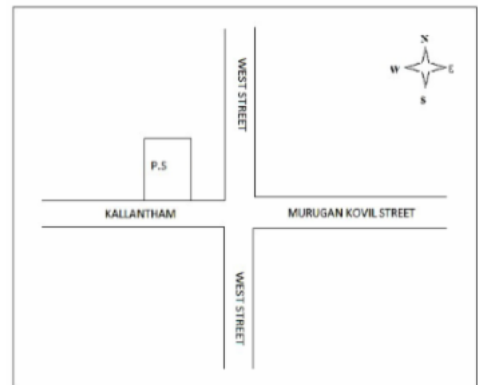

Key MAP View