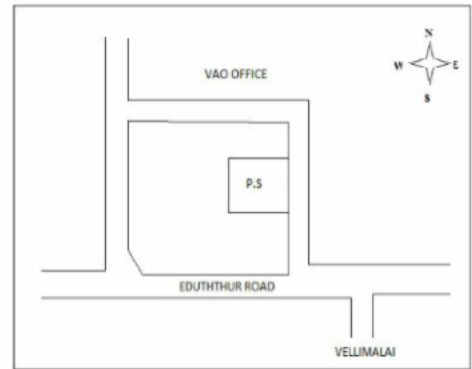

Cad View

Key MAP View