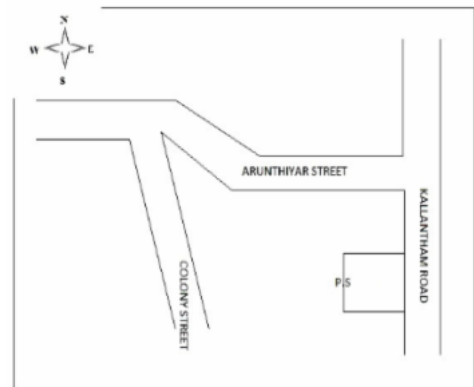

Key MAP View