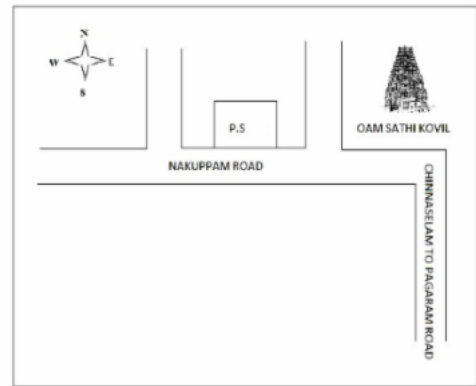

Google Map View

Polling Station Building Front View

Polling Station Front View

Cad View

Key MAP View

1 பெயர் : சீராளன் தந்தை பெயர்: ஆறுமுகம் வீட்டு எண் : 1 வயது : 69 பாலினம் : ஆண் Photo is available ILU1927193	2 பெயர் : உமா கணவர் பெயர்: சீராளன் வீட்டு எண் : 1 வயது : 53 பாலினம் : பெண் Photo is available ILU1927201	3 பெயர் : சரவணன் தந்தை பெயர்: சீராளன் வீட்டு எண் : 1 வயது : 30 பாலினம் : ஆண் Photo is available ILU1207471
4 பெயர் : மணி தந்தை பெயர்: முருகேசன் வீட்டு எண் : 1 வயது : 27 பாலினம் : ஆண் Photo is available ILU2110286	5 பெயர் : இளங்கோவன் தந்தை பெயர்: கலியன் வீட்டு எண் : 1-16 வயது : 32 பாலினம் : ஆண் Photo is available ILU1234079	6 பெயர் : யுவராஜ் தந்தை பெயர்: கலியன் வீட்டு எண் : 1-16 வயது : 28 பாலினம் : ஆண் Photo is available ILU1234053
7 பெயர் : பிரியா கணவர் பெயர்: இளங்கோவன் வீட்டு எண் : 1/16 வயது : 27 பாலினம் : பெண் Photo is available ILU2212579	8 பெயர் : காயத்ரி கணவர் பெயர்: கோபி வீட்டு எண் : 1/16 வயது : 25 பாலினம் : பெண் Photo is available ILU2197598	9 பெயர் : கோவிந்தராஜ் தந்தை பெயர்: கலியன் வீட்டு எண் : 1/16 வயது : 23 பாலினம் : ஆண் Photo is available ILU2197622
10 பெயர் : பொன்னுவேல் தந்தை பெயர்: சின்னதம்பி வீட்டு எண் : 1-38 வயது : 33 பாலினம் : ஆண் Photo is available ILU0483289	11 பெயர் : முருகேசன் தந்தை பெயர்: மொட்டையன் வீட்டு எண் : 2 வயது : 54 பாலினம் : ஆண் Photo is available JHL3031564	12 பெயர் : செல்வி கணவர் பெயர்: முருகேசன் வீட்டு எண் : 2 வயது : 49 பாலினம் : பெண் Photo is available JHL2684025
13 பெயர் : பரசுராமன் தந்தை பெயர்: சீனுவாசன் வீட்டு எண் : 2 வயது : 42 பாலினம் : ஆண் Photo is available JHL3257946	14 பெயர் : இருசாயி கணவர் பெயர்: பரசுராமன் வீட்டு எண் : 2 வயது : 40 பாலினம் : பெண் Photo is available JHL3257938	15 பெயர் : நடராஜன் தந்தை பெயர்: முருகேசன் வீட்டு எண் : 2 வயது : 24 பாலினம் : ஆண் Photo is available ILU2179174
16 பெயர் : சின்னபிள்ளை கணவர் பெயர்: கணேசன் வீட்டு எண் : 3 வயது : 52 பாலினம் : பெண் Photo is available JHL2684199	17 பெயர் : மோகன் தந்தை பெயர்: கணேசன் வீட்டு எண் : 3 வயது : 43 பாலினம் : ஆண் Photo is available JHL3257920	18 பெயர் : அவமேலு கணவர் பெயர்: மோகன் வீட்டு எண் : 3 வயது : 39 பாலினம் : பெண் Photo is available JHL3257912
19 பெயர் : நாராயணசாமி தந்தை பெயர்: சின்னசாமி வீட்டு எண் : 4 வயது : 49 பாலினம் : ஆண் Photo is available JHL1335850	20 பெயர் : சின்னையன் தந்தை பெயர்: பரமசிவம் வீட்டு எண் : 5-2 வயது : 75 பாலினம் : ஆண் Photo is available ILU1927219	21 பெயர் : வெங்கடேசன் தந்தை பெயர்: சின்னையன் வீட்டு எண் : 5-2 வயது : 46 பாலினம் : ஆண் Photo is available JHL2685303
22 பெயர் : மூக்காயி கணவர் பெயர்: அய்யம்பெருமாள் வீட்டு எண் : 5-3 வயது : 70 பாலினம் : பெண் Photo is available ILU1927227	23 பெயர் : மோகன் ராஜ் தந்தை பெயர்: தனபால் வீட்டு எண் : 5-3 வயது : 25 பாலினம் : ஆண் Photo is available ILU2110260	24 பெயர் : தேவராஜ் தந்தை பெயர்: தனபால் வீட்டு எண் : 5.3 வயது : 24 பாலினம் : ஆண் Photo is available ILU2333060
25 பெயர் : பழனி தந்தை பெயர்: சின்னையன் வீட்டு எண் : 5-4 வயது : 44 பாலினம் : ஆண் Photo is available JHL2686434	26 பெயர் : சக்திவேல் தந்தை பெயர்: கலியமூப்பர் வீட்டு எண் : 5-5 வயது : 46 பாலினம் : ஆண் Photo is available JHL3031572	27 பெயர் : சோலைமுத்து தந்தை பெயர்: தாசகவுண்டர் வீட்டு எண் : 8 வயது : 57 பாலினம் : ஆண் Photo is available ILU1927243
28 பெயர் : விருத்தாம்பாள் கணவர் பெயர்: சோலைமுத்து வீட்டு எண் : 8 வயது : 53 பாலினம் : பெண் Photo is available ILU1927250	29 பெயர் : கண்ணன் தந்தை பெயர்: சோலைமுத்து வீட்டு எண் : 8 வயது : 29 பாலினம் : ஆண் Photo is available ILU1103753	30 பெயர் : கலியம்மாள் கணவர் பெயர்: தாசகவுண்டர் வீட்டு எண் : 9 வயது : 79 பாலினம் : பெண் Photo is available ILU1927268