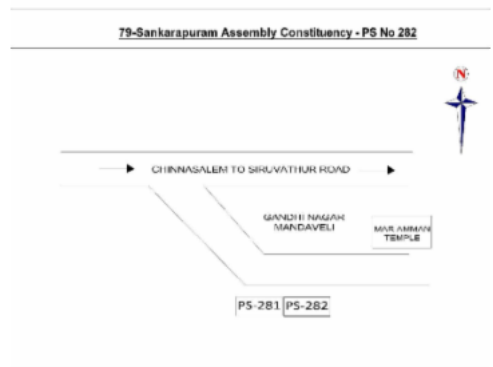

Nazri Naksha

Google Map View

Polling Station Building Front View

Polling Station Front View

Cad View

Key MAP View

1 பெயர் : சின்னசாமி தந்தை பெயர்: பெரியசாமி வீட்டு எண் : 1 வயது : 76 பாலினம் : ஆண்	ILU2015246 Photo is available	2 பெயர் : இலட்சுமி கணவர் பெயர்: சின்னசாமி வீட்டு எண் : 1 வயது : 66 பாலினம் : பெண்	ILU2015253 Photo is available	3 பெயர் : சித்ரா கணவர் பெயர்: பழனிவேல் வீட்டு எண் : 1 வயது : 34 பாலினம் : பெண்	ILU0897702 Photo is available
4 பெயர் : ரவிசுமார் தந்தை பெயர்: ராமதாஸ் வீட்டு எண் : 01 வயது : 25 பாலினம் : ஆண்	ILU2290856 Photo is available	5 பெயர் : உதயா பிரியா கணவர் பெயர்: பாரதி ராஜா வீட்டு எண் : 1/5 வயது : 29 பாலினம் : பெண்	ILU2180305 Photo is available	6 பெயர் : சரிதா ம தந்தை பெயர்: மணி வீட்டு எண் : 1#/1# வயது : 19 பாலினம் : பெண்	ILU2626737 Photo is available
7 பெயர் : முத்து தந்தை பெயர்: சோலை வீட்டு எண் : 2 வயது : 83 பாலினம் : ஆண்	ILU2015261 Photo is available	8 பெயர் : சின்னையன் தந்தை பெயர்: முத்து வீட்டு எண் : 2 வயது : 54 பாலினம் : ஆண்	JHL3179157 Photo is available	9 பெயர் : இராணி கணவர் பெயர்: சின்னையன் வீட்டு எண் : 2 வயது : 50 பாலினம் : பெண்	ILU2015279 Photo is available
10 பெயர் : விஜய் தந்தை பெயர்: ராஜி வீட்டு எண் : 2/2ஏ வயது : 26 பாலினம் : ஆண்	ILU2180313 Photo is available	11 பெயர் : சதீஷ் தந்தை பெயர்: ராமசந்திரன் வீட்டு எண் : 2/8 வயது : 24 பாலினம் : ஆண்	ILU2044931 Photo is available	12 பெயர் : சதீஷ்குமார் தந்தை பெயர்: பெரியசாமி வீட்டு எண் : 2/ஏ வயது : 25 பாலினம் : ஆண்	ILU2332088 Photo is available
13 பெயர் : சசிகலா தந்தை பெயர்: பெரிய சாமி வீட்டு எண் : 2/0ஏ வயது : 24 பாலினம் : பெண்	ILU2180404 Photo is available	14 பெயர் : தங்கராசு தந்தை பெயர்: கிருஷ்ணசாமி வீட்டு எண் : 3 வயது : 68 பாலினம் : ஆண்	ILU2015287 Photo is available	15 பெயர் : அலமேலு கணவர் பெயர்: தங்கராசு வீட்டு எண் : 3 வயது : 60 பாலினம் : பெண்	ILU2015295 Photo is available
16 பெயர் : செளந்தர்யா தந்தை பெயர்: சத்யமூர்த்தி வீட்டு எண் : 3 வயது : 30 பாலினம் : பெண்	ILU0897454 Photo is available	S 17 பெயர் : பிரசன்னா தந்தை பெயர்: அன்பரசு வீட்டு எண் : 3 வயது : 28 பாலினம் : ஆண்	ILU1208461 Photo is available	18 பெயர் : சோனியா தந்தை பெயர்: பெரியசாமி வீட்டு எண் : 3-5 வயது : 27 பாலினம் : பெண்	ILU1234616 Photo is available
19 பெயர் : கிருத்திகா ச தந்தை பெயர்: சங்கர் வீட்டு எண் : 3/9 வயது : 20 பாலினம் : பெண்	ILU2613818 Photo is available	20 பெயர் : கொளஞ்சி கணவர் பெயர்: பாலுசாமி வீட்டு எண் : 3-0e வயது : 44 பாலினம் : பெண்	ILU0403543 Photo is available	21 பெயர் : ஆகாஷ் தந்தை பெயர்: பாலுசாமி வீட்டு எண் : 3/ஓஈ வயது : 24 பாலினம் : ஆண்	ILU2498939 Photo is available
22 பெயர் : குணசேகரன் பா தாயின் பெயர்: கொளஞ்சி பா வீட்டு எண் : 3/ஓஈ வயது : 20 பாலினம் : ஆண்	ILU2482800 Photo is available	23 பெயர் : அங்கம்மாள் கணவர் பெயர்: வீரப்பன் வீட்டு எண் : 4 வயது : 73 பாலினம் : பெண்	ILU2276855 Photo is available	24 பெயர் : ஜெயந்தி கணவர் பெயர்: மணிவண்ணன் வீட்டு எண் : 4 வயது : 45 பாலினம் : பெண்	JHL2221463 Photo is available
25 பெயர் : மணிவண்ணன் தந்தை பெயர்: முருகேசன் வீட்டு எண் : 4 வயது : 33 பாலினம் : ஆண்	ILU0519207 Photo is available	26 பெயர் : அகிலா தந்தை பெயர்: கோவிந்தசாமி வீட்டு எண் : 4 வயது : 22 பாலினம் : பெண்	ILU2276848 Photo is available	27 பெயர் : அபிநயா தந்தை பெயர்: அர்ஜுன் வீட்டு எண் : 4/11 வயது : 21 பாலினம் : பெண்	ILU2426179 Photo is available
28 பெயர் : செல்லசுமார் தந்தை பெயர்: மணி வீட்டு எண் : 4/15 வயது : 29 பாலினம் : ஆண்	ILU2586022 Photo is available	29 பெயர் : அருண் பாண்டியன் தந்தை பெயர்: சீனு வாசன் வீட்டு எண் : 4c வயது : 29 பாலினம் : ஆண்	ILU1105246 Photo is available	30 பெயர் : பெருமாள் தந்தை பெயர்: தங்கராசு வீட்டு எண் : 5 வயது : 42 பாலினம் : ஆண்	JHL2221489 Photo is available