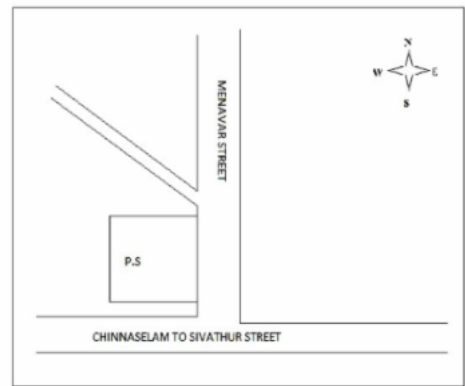

Key MAP View