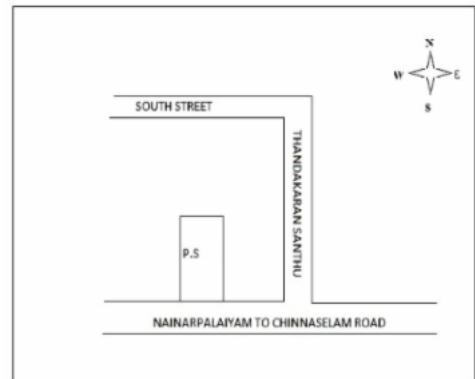

Google Map View

Polling Station Building Front View

Polling Station Front View

Cad View

Key MAP View

1 பெயர் : சுப்ரமணியன் தந்தை பெயர்: கோவிந்தன் வீட்டு எண் : 1 வயது : 68 பாலினம் : ஆண்	ILU0898692 Photo is available	2 பெயர் : பத்மா கணவர் பெயர்: சுப்ரமணியன் வீட்டு எண் : 1 வயது : 61 பாலினம் : பெண்	ILU0898700 Photo is available	3 பெயர் : பழனிவேலு தந்தை பெயர்: கந்தசாமி வீட்டு எண் : 1 வயது : 56 பாலினம் : ஆண்	ILU0898726 Photo is available
4 பெயர் : தமிழ்செல்வி கணவர் பெயர்: ராமசாமி வீட்டு எண் : 1 வயது : 52 பாலினம் : பெண்	JHL1264803 Photo is available	5 பெயர் : ஜீவா தந்தை பெயர்: ஆறுமுகம் வீட்டு எண் : 1 வயது : 42 பாலினம் : பெண்	ILU2180693 Photo is available	6 பெயர் : வடிவேல் தந்தை பெயர்: சுப்ரமணியன் வீட்டு எண் : 1 வயது : 40 பாலினம் : ஆண்	ILU0898650 Photo is available
7 பெயர் : பாலமோகன் தந்தை பெயர்: சுப்ரமணியன் வீட்டு எண் : 1 வயது : 40 பாலினம் : ஆண்	ILU0142091 Photo is available	8 பெயர் : சூதா கணவர் பெயர்: ராஜா வீட்டு எண் : 1 வயது : 36 பாலினம் : பெண்	ILU0898627 Photo is available	9 பெயர் : சபா அஞ்சனா தந்தை பெயர்: சகாதேவன் வீட்டு எண் : 1 வயது : 29 பாலினம் : பெண்	ILU1367606 Photo is available
10 பெயர் : ஐஸ்வர்யா எம் தாயின் பெயர்: மகாலட்சுமி கே வீட்டு எண் : 1 வயது : 27 பாலினம் : பெண்	ILU2257277 Photo is available	11 பெயர் : வெங்கடேசன் தந்தை பெயர்: ராமர் வீட்டு எண் : 1 வயது : 26 பாலினம் : ஆண்	ILU1367572 Photo is available	12 பெயர் : மாதேஸ்வரன் தந்தை பெயர்: விசுவநாதன் வீட்டு எண் : 1/4 வயது : 50 பாலினம் : ஆண்	ILU2026318 Photo is available
13 பெயர் : சூதா கணவர் பெயர்: மாதேஸ்வரன் வீட்டு எண் : 1/4 வயது : 42 பாலினம் : பெண்	ILU0898874 Photo is available	14 பெயர் : எழிலரசி கணவர் பெயர்: கோவிந்தன் வீட்டு எண் : 1/88 வயது : 61 பாலினம் : பெண்	ILU2275550 Photo is available	15 பெயர் : அஞ்சலை கணவர் பெயர்: பன்னீர்செல்வம் வீட்டு எண் : 1B வயது : 55 பாலினம் : பெண்	ILU0099127 Photo is available
16 பெயர் : அஜீத்குமார் தந்தை பெயர்: பச்சமுத்து வீட்டு எண் : 2 வயது : 24 பாலினம் : ஆண்	ILU2180719 Photo is available	17 பெயர் : ஆதவன் தந்தை பெயர்: பெரியசாமி வீட்டு எண் : 3 வயது : 23 பாலினம் : ஆண்	ILU2180743 Photo is available	18 பெயர் : கெஜலட்சுமி கணவர் பெயர்: சுரேஷ் வீட்டு எண் : 4 வயது : 54 பாலினம் : பெண்	JHL3369253 Photo is available
19 பெயர் : பூந்தேவி தந்தை பெயர்: ரமேஷ் வீட்டு எண் : 4 வயது : 27 பாலினம் : பெண்	ILU1208966 Photo is available	20 பெயர் : விஜயா கணவர் பெயர்: மணிகண்டன் வீட்டு எண் : 4 வயது : 21 பாலினம் : பெண்	ILU2397859 Photo is available	21 பெயர் : பூர்ணிமா ஈஸ்வர் தந்தை பெயர்: ராமன் வீட்டு எண் : 4/7 வயது : 27 பாலினம் : பெண்	ILU2357747 Photo is available
22 பெயர் : சங்கீதா கணவர் பெயர்: சின்னதுரை வீட்டு எண் : 4-15 வயது : 26 பாலினம் : பெண்	ILU1367564 Photo is available	23 பெயர் : மணிகண்டன் தந்தை பெயர்: நபராஜன் வீட்டு எண் : 4/15 வயது : 22 பாலினம் : ஆண்	ILU2459550 Photo is available	24 பெயர் : கல்பனா கணவர் பெயர்: சங்கர் வீட்டு எண் : 4/29 வயது : 28 பாலினம் : பெண்	ILU2357754 Photo is available
25 பெயர் : வசந்தா கணவர் பெயர்: கிருஷ்ணன் வீட்டு எண் : 4B வயது : 67 பாலினம் : பெண்	ILU2024958 Photo is available	26 பெயர் : ராம்குமார் தந்தை பெயர்: பெரியசாமி வீட்டு எண் : 4G வயது : 39 பாலினம் : ஆண்	ILU0099051 Photo is available	27 பெயர் : ஸ்டெல்லா கணவர் பெயர்: முருகேசன் வீட்டு எண் : 5 வயது : 43 பாலினம் : பெண்	JHL3179561 Photo is available
28 பெயர் : சிவரஞ்சனி தந்தை பெயர்: ராமதாஸ் வீட்டு எண் : 5 வயது : 28 பாலினம் : பெண்	ILU2459519 Photo is available	29 பெயர் : பவானி முத்துலட்சுமி கணவர் பெயர்: சுவாமிநாதன் வீட்டு எண் : 6 வயது : 25 பாலினம் : பெண்	ILU2397529 Photo is available	30 பெயர் : சுகந்தி கணவர் பெயர்: பொன்னுசாமி வீட்டு எண் : 6/40 வயது : 37 பாலினம் : பெண்	ILU2275501 Photo is available