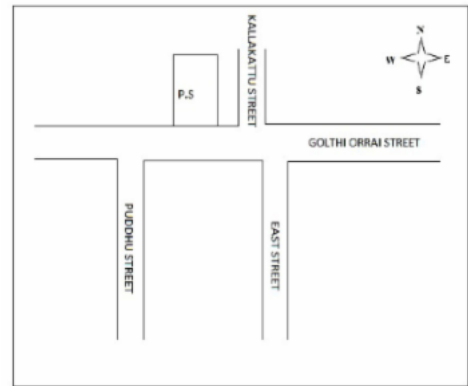

Key MAP View