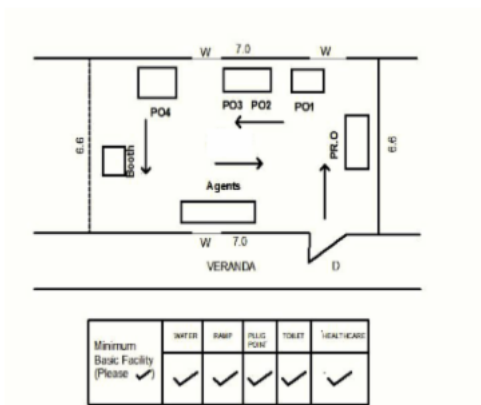

Nazri Naksha

Google Map View

Polling Station Building Front View

Polling Station Front View

Cad View

Key MAP View

சட்டமன்றத் தொகுதியின் எண் மற்றும் பெயர் : 79-சங்கராபுரம் பிரிவு எண் மற்றும் பெயர் 1-சின்னசேலம் (வ.கி) & (பேருராட்சி), வார்டு 5 கடைத் தெரு