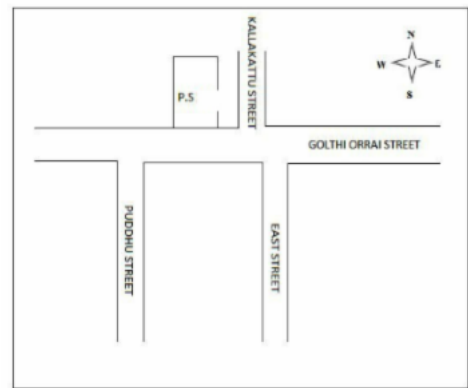

Nazri Naksha

Google Map View

Polling Station Building Front View

Polling Station Front View

Cad View

Key MAP View

சட்டமன்றத் தொகுதியின் எண் மற்றும் பெயர் : 79-சங்கராபுரம் பிரிவு எண் மற்றும் பெயர் 1-சின்னசேலம் (வ.கி) & (பேருராட்சி), வார்டு 5 கடைத் தெரு