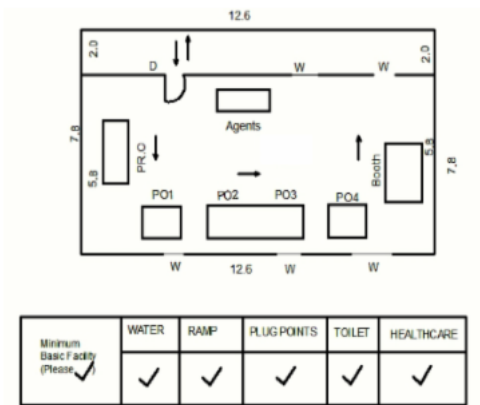

Cad View

Key MAP View