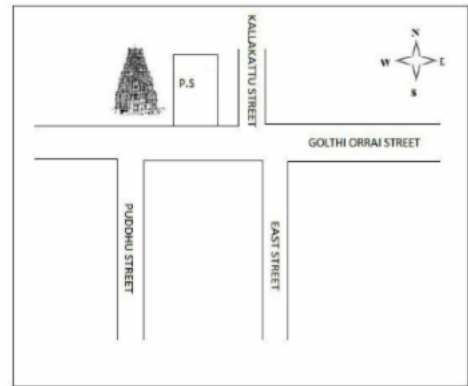

Google Map View

Polling Station Building Front View

Polling Station Front View

Cad View

Key MAP View

1 பெயர் : வள்ளி கணவர் பெயர்: மகாலிங்கம் வீட்டு எண் : 1 வயது : 67 பாலினம் : பெண் Photo is available	ILU2310944	2 பெயர் : பாலகிருஷ்ணன் தந்தை பெயர்: கோவிந்தசாமி வீட்டு எண் : 1 வயது : 48 பாலினம் : ஆண் Photo is available	ILU2308575	3 பெயர் : மணிவண்ணன் தந்தை பெயர்: முத்துசாமி வீட்டு எண் : 1 வயது : 42 பாலினம் : ஆண் Photo is available	ILU2215960
4 பெயர் : வளர்மதி கணவர் பெயர்: சுரேஷ் வீட்டு எண் : 1 வயது : 39 பாலினம் : பெண் Photo is available	ILU1131499	5 பெயர் : ராம்குமார் தந்தை பெயர்: பாலகிருஷ்ணன் வீட்டு எண் : 1 வயது : 27 பாலினம் : ஆண் Photo is available	ILU2308559	6 பெயர் : சிந்துஜா தந்தை பெயர்: மணி வீட்டு எண் : 1 வயது : 26 பாலினம் : பெண் Photo is available	ILU1368216
7 பெயர் : ரம்யா தந்தை பெயர்: பாலகிருஷ்ணன் வீட்டு எண் : 1 வயது : 23 பாலினம் : பெண் Photo is available	ILU2308427	8 பெயர் : ரவிக்குமார் தந்தை பெயர்: பாலகிருஷ்ணன் வீட்டு எண் : 1 வயது : 23 பாலினம் : ஆண் Photo is available	ILU2310837	9 பெயர் : அன்புக்கரசன் தந்தை பெயர்: மணி வீட்டு எண் : 1/3 வயது : 47 பாலினம் : ஆண் Photo is available	ILU2216026
10 பெயர் : சந்திரா கணவர் பெயர்: அன்புக்கரசன் வீட்டு எண் : 1/3 வயது : 38 பாலினம் : பெண் Photo is available	ILU2215994	11 பெயர் : பிரியாங்கா தந்தை பெயர்: காசிநாதன் வீட்டு எண் : 1ஏ வயது : 28 பாலினம் : பெண் Photo is available	ILU1370345	12 பெயர் : விஜயராணி கணவர் பெயர்: மணிவண்ணன் வீட்டு எண் : 1ஏ வயது : 27 பாலினம் : பெண் Photo is available	ILU1368257
13 பெயர் : சின்னபொண்ணு கணவர் பெயர்: முத்துசாமி வீட்டு எண் : 2/31 வயது : 55 பாலினம் : பெண் Photo is available	ILU2215465	14 பெயர் : சுரேஷ் தந்தை பெயர்: சுப்பிரமணியன் வீட்டு எண் : 2ஏ வயது : 35 பாலினம் : ஆண் Photo is available	ILU2215630	15 பெயர் : தாமரைச்செல்வி தந்தை பெயர்: வெள்ளைச்சாமி வீட்டு எண் : 2ஏ வயது : 28 பாலினம் : பெண் Photo is available	ILU2215499
16 பெயர் : இரத்தினம் தந்தை பெயர்: தங்கராசு வீட்டு எண் : 3 வயது : 49 பாலினம் : ஆண் Photo is available	ILU0407759	17 பெயர் : ஜெயபாரதி தந்தை பெயர்: புவனேஸ்வரன் வீட்டு எண் : 3 வயது : 25 பாலினம் : பெண் Photo is available	ILU1327600	18 பெயர் : கிருஷ்ணமூர்த்தி தந்தை பெயர்: தங்கராசு வீட்டு எண் : 3-23 வயது : 46 பாலினம் : ஆண் Photo is available	ILU0100859
19 பெயர் : சக்திவேல் தந்தை பெயர்: ராஜீ வீட்டு எண் : 4ஏ வயது : 50 பாலினம் : ஆண் Photo is available	ILU0637165	20 பெயர் : பாலாஜி தந்தை பெயர்: சினுவாசன் வீட்டு எண் : 4ஏ வயது : 28 பாலினம் : ஆண் Photo is available	ILU1368232	21 பெயர் : பூமணி தந்தை பெயர்: ஐய்யனார் வீட்டு எண் : 4டி வயது : 29 பாலினம் : பெண் Photo is available	ILU1259753
22 பெயர் : சாந்தி கணவர் பெயர்: செயராமன் வீட்டு எண் : 5 வயது : 52 பாலினம் : பெண் Photo is available	ILU1953173	23 பெயர் : சரவணன் தந்தை பெயர்: கிருஷ்ணன் வீட்டு எண் : 5 வயது : 52 பாலினம் : ஆண் Photo is available	ILU1953181	24 பெயர் : கோமதி கணவர் பெயர்: சரவணன் வீட்டு எண் : 5 வயது : 43 பாலினம் : பெண் Photo is available	JHL2318384
25 பெயர் : கண்மணி தந்தை பெயர்: ஜெய ராமன் வீட்டு எண் : 5 வயது : 29 பாலினம் : பெண் Photo is available	ILU1131424	26 பெயர் : நித்திஷ்குமார் தந்தை பெயர்: பாலாஜி வீட்டு எண் : 5-4 வயது : 25 பாலினம் : ஆண் Photo is available	ILU2082782	27 பெயர் : பிரீத்தா கணவர் பெயர்: மதுரைமுத்து வீட்டு எண் : 6 வயது : 26 பாலினம் : பெண் Photo is available	ILU2215689
28 பெயர் : விக்னேஷ் தாயின் பெயர்: சசிகலா வீட்டு எண் : 6 வயது : 23 பாலினம் : ஆண் Photo is available	ILU2182145	29 பெயர் : செந்தில் தந்தை பெயர்: சுப்ரமணி வீட்டு எண் : 6எர் வயது : 47 பாலினம் : ஆண் Photo is available	ILU2215952	30 பெயர் : ராதா கணவர் பெயர்: செந்தில் வீட்டு எண் : 6எர் வயது : 44 பாலினம் : பெண் Photo is available	ILU2215929