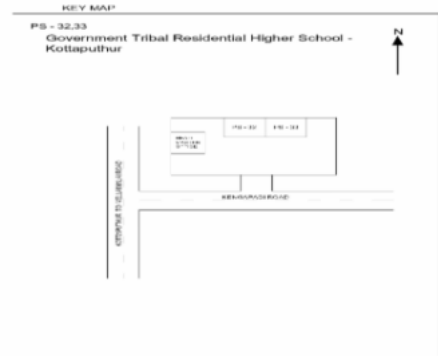

Google Map View

Polling Station Building Front View

Polling Station Front View

Cad View

Key MAP View

1 பெயர் : மாணிக்கம் தந்தை பெயர்: சடையன் வீட்டு எண் : 1 வயது : 40 பாலினம் : ஆண் Photo is available	ILU1286285	2 பெயர் : மாணிக்கம் தந்தை பெயர்: சின்னையன் வீட்டு எண் : 1 வயது : 37 பாலினம் : ஆண் Photo is available	ILU2467249	3 பெயர் : கஸ்தூரி கணவர் பெயர்: மனோகர் வீட்டு எண் : 1 வயது : 35 பாலினம் : பெண் Photo is available	ILU2433258
4 பெயர் : வெண்ணிலவன் தந்தை பெயர்: சிவந்தராசு வீட்டு எண் : 1 வயது : 30 பாலினம் : ஆண் Photo is available	ILU1042324	5 பெயர் : சித்ரா தந்தை பெயர்: தனபால் வீட்டு எண் : 1 வயது : 29 பாலினம் : பெண் Photo is available	ILU0785717	6 பெயர் : செந்தில்குமார் தந்தை பெயர்: சீனுவாசன் வீட்டு எண் : 1 வயது : 29 பாலினம் : ஆண் Photo is available	ILU0785733
7 பெயர் : செல்லம்மாள் கணவர் பெயர்: பெருமாள் வீட்டு எண் : 2 வயது : 65 பாலினம் : பெண் Photo is available	ILU2465771	8 பெயர் : அண்ணாமலை தந்தை பெயர்: சின்னையன் வீட்டு எண் : 2 வயது : 56 பாலினம் : ஆண் Photo is available	JBP4500138	9 பெயர் : சசிகலா கணவர் பெயர்: மணி வீட்டு எண் : 2 வயது : 31 பாலினம் : பெண் Photo is available	ILU0785535
10 பெயர் : ஜெயந்தி கணவர் பெயர்: இளையராஜா வீட்டு எண் : 2 வயது : 26 பாலினம் : பெண் Photo is available	ILU2465763	11 பெயர் : சாந்தி கணவர் பெயர்: பழனிசாமி வீட்டு எண் : 3 வயது : 56 பாலினம் : பெண் Photo is available	JBP4500047	12 பெயர் : பாபு தந்தை பெயர்: பழனிசாமி வீட்டு எண் : 3 வயது : 38 பாலினம் : ஆண் Photo is available	JBP4500062
13 பெயர் : அஜீத் ராமன் தந்தை பெயர்: ராமன் ஆர் வீட்டு எண் : 3 வயது : 24 பாலினம் : ஆண் Photo is available	ILU2424844	14 பெயர் : ராஜேந்திரன் தந்தை பெயர்: பிச்சன் வீட்டு எண் : 3-21 வயது : 46 பாலினம் : ஆண் Photo is available	ILU0008615	15 பெயர் : ராசாத்தி கணவர் பெயர்: சத்தியராஜ் வீட்டு எண் : 4 வயது : 30 பாலினம் : பெண் Photo is available	ILU1113265
16 பெயர் : ரவி தந்தை பெயர்: சீனிவாசன் வீட்டு எண் : 4 வயது : 30 பாலினம் : ஆண் Photo is available	ILU2539237	17 பெயர் : பிரகாஷ் டி தந்தை பெயர்: தர்மன் வீட்டு எண் : 4 வயது : 26 பாலினம் : ஆண் Photo is available	ILU2428878	18 பெயர் : சிவகுமார் தந்தை பெயர்: சீனுவாசன் வீட்டு எண் : 4 வயது : 22 பாலினம் : ஆண் Photo is available	ILU2402063
19 பெயர் : ஆண்டி தந்தை பெயர்: வெள்ளிமூபர் வீட்டு எண் : 4/4 வயது : 50 பாலினம் : ஆண் Photo is available	ILU1286079	20 பெயர் : அண்ணாமலை தந்தை பெயர்: ராமசாமி வீட்டு எண் : 5 வயது : 83 பாலினம் : ஆண் Photo is available	JBP1041896	21 பெயர் : ராமாயி கணவர் பெயர்: ராமசாமி வீட்டு எண் : 5 வயது : 83 பாலினம் : பெண் Photo is available	ILU1446483
22 பெயர் : பழனி தந்தை பெயர்: தொப்பளான் வீட்டு எண் : 5 வயது : 81 பாலினம் : ஆண் Photo is available	JBP1039528	23 பெயர் : ராமசாமி தந்தை பெயர்: லட்சுமணன் வீட்டு எண் : 5 வயது : 81 பாலினம் : ஆண் Photo is available	ILU1446491	24 பெயர் : பிச்சமுத்து தந்தை பெயர்: கருத்தான் வீட்டு எண் : 5 வயது : 81 பாலினம் : ஆண் Photo is available	ILU1446509
25 பெயர் : சாரதா கணவர் பெயர்: அண்ணாமலை வீட்டு எண் : 5 வயது : 78 பாலினம் : பெண் Photo is available	JBP1041847	26 பெயர் : சடைச்சி கணவர் பெயர்: ராசு வீட்டு எண் : 5 வயது : 77 பாலினம் : பெண் Photo is available	JBP1039437	27 பெயர் : வெள்ளையன் தந்தை பெயர்: வெள்ளி வீட்டு எண் : 5 வயது : 76 பாலினம் : ஆண் Photo is available	JBP1041532
28 பெயர் : பொன்னுசாமி தந்தை பெயர்: வெள்ளி வீட்டு எண் : 5 வயது : 76 பாலினம் : ஆண் Photo is available	ILU1446517	29 பெயர் : ராமசாமி தந்தை பெயர்: மோளையன் வீட்டு எண் : 5 வயது : 73 பாலினம் : ஆண் Photo is available	ILU1446541	30 பெயர் : முத்துசாமி தந்தை பெயர்: சடையன் வீட்டு எண் : 5 வயது : 71 பாலினம் : ஆண் Photo is available	JBP1041375