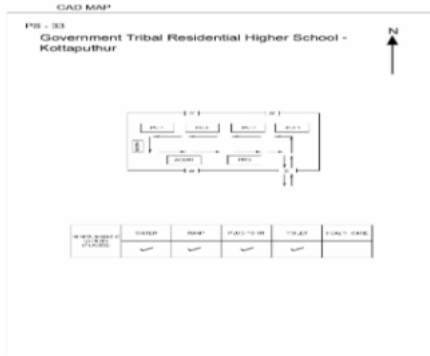

Google Map View

Polling Station Building Front View

Polling Station Front View

Cad View

Key MAP View

1 பெயர் : மாணிக்கம் தந்தை பெயர்: சடையன் வீட்டு எண் : 1 வயது : 40 பாலினம் : ஆண் Photo is available	ILU1286285	2 பெயர் : மாணிக்கம் தந்தை பெயர்: சின்னையன் வீட்டு எண் : 1 வயது : 37 பாலினம் : ஆண் Photo is available	ILU2467249	3 பெயர் : கஸ்தூரி கணவர் பெயர்: மனோகர் வீட்டு எண் : 1 வயது : 35 பாலினம் : பெண் Photo is available	ILU2433258
4 பெயர் : வெண்ணிலவன் தந்தை பெயர்: சிவந்தராசு வீட்டு எண் : 1 வயது : 30 பாலினம் : ஆண் Photo is available	ILU1042324	5 பெயர் : சித்ரா தந்தை பெயர்: தனபால் வீட்டு எண் : 1 வயது : 29 பாலினம் : பெண் Photo is available	ILU0785717	6 பெயர் : செந்தில்குமார் தந்தை பெயர்: சீனுவாசன் வீட்டு எண் : 1 வயது : 29 பாலினம் : ஆண் Photo is available	ILU0785733
7 பெயர் : செல்லம்மாள் கணவர் பெயர்: பெருமாள் வீட்டு எண் : 2 வயது : 65 பாலினம் : பெண் Photo is available	ILU2465771	8 பெயர் : அண்ணாமலை தந்தை பெயர்: சின்னையன் வீட்டு எண் : 2 வயது : 56 பாலினம் : ஆண் Photo is available	JBP4500138	9 பெயர் : சசிகலா கணவர் பெயர்: மணி வீட்டு எண் : 2 வயது : 31 பாலினம் : பெண் Photo is available	ILU0785535
10 பெயர் : ஜெயந்தி கணவர் பெயர்: இளையராஜா வீட்டு எண் : 2 வயது : 26 பாலினம் : பெண் Photo is available	ILU2465763	11 பெயர் : சாந்தி கணவர் பெயர்: பழனிசாமி வீட்டு எண் : 3 வயது : 56 பாலினம் : பெண் Photo is available	JBP4500047	12 பெயர் : பாபு தந்தை பெயர்: பழனிசாமி வீட்டு எண் : 3 வயது : 38 பாலினம் : ஆண் Photo is available	JBP4500062
13 பெயர் : அஜீத் ராமன் தந்தை பெயர்: ராமன் ஆர் வீட்டு எண் : 3 வயது : 24 பாலினம் : ஆண் Photo is available	ILU2424844	14 பெயர் : ராஜேந்திரன் தந்தை பெயர்: பிச்சன் வீட்டு எண் : 3-21 வயது : 46 பாலினம் : ஆண் Photo is available	ILU0008615	15 பெயர் : ராசாத்தி கணவர் பெயர்: சத்தியராஜ் வீட்டு எண் : 4 வயது : 30 பாலினம் : பெண் Photo is available	ILU1113265
16 பெயர் : ரவி தந்தை பெயர்: சீனிவாசன் வீட்டு எண் : 4 வயது : 30 பாலினம் : ஆண் Photo is available	ILU2539237	17 பெயர் : பிரகாஷ் டி தந்தை பெயர்: தர்மன் வீட்டு எண் : 4 வயது : 26 பாலினம் : ஆண் Photo is available	ILU2428878	18 பெயர் : சிவகுமார் தந்தை பெயர்: சீனுவாசன் வீட்டு எண் : 4 வயது : 22 பாலினம் : ஆண் Photo is available	ILU2402063
19 பெயர் : ஆண்டி தந்தை பெயர்: வெள்ளிமூபர் வீட்டு எண் : 4/4 வயது : 50 பாலினம் : ஆண் Photo is available	ILU1286079	20 பெயர் : அண்ணாமலை தந்தை பெயர்: ராமசாமி வீட்டு எண் : 5 வயது : 83 பாலினம் : ஆண் Photo is available	JBP1041896	21 பெயர் : ராமாயி கணவர் பெயர்: ராமசாமி வீட்டு எண் : 5 வயது : 83 பாலினம் : பெண் Photo is available	ILU1446483
22 பெயர் : பழனி தந்தை பெயர்: தொப்பளான் வீட்டு எண் : 5 வயது : 81 பாலினம் : ஆண் Photo is available	JBP1039528	23 பெயர் : ராமசாமி தந்தை பெயர்: லட்சுமணன் வீட்டு எண் : 5 வயது : 81 பாலினம் : ஆண் Photo is available	ILU1446491	24 பெயர் : பிச்சமுத்து தந்தை பெயர்: கருத்தான் வீட்டு எண் : 5 வயது : 81 பாலினம் : ஆண் Photo is available	ILU1446509
25 பெயர் : சாரதா கணவர் பெயர்: அண்ணாமலை வீட்டு எண் : 5 வயது : 78 பாலினம் : பெண் Photo is available	JBP1041847	26 பெயர் : சடைச்சி கணவர் பெயர்: ராசு வீட்டு எண் : 5 வயது : 77 பாலினம் : பெண் Photo is available	JBP1039437	27 பெயர் : வெள்ளையன் தந்தை பெயர்: வெள்ளி வீட்டு எண் : 5 வயது : 76 பாலினம் : ஆண் Photo is available	JBP1041532
28 பெயர் : பொன்னுசாமி தந்தை பெயர்: வெள்ளி வீட்டு எண் : 5 வயது : 76 பாலினம் : ஆண் Photo is available	ILU1446517	29 பெயர் : ராமசாமி தந்தை பெயர்: மோளையன் வீட்டு எண் : 5 வயது : 73 பாலினம் : ஆண் Photo is available	ILU1446541	30 பெயர் : முத்துசாமி தந்தை பெயர்: சடையன் வீட்டு எண் : 5 வயது : 71 பாலினம் : ஆண் Photo is available	JBP1041375