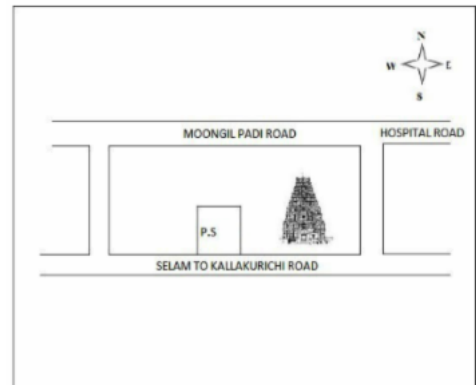

Key MAP View