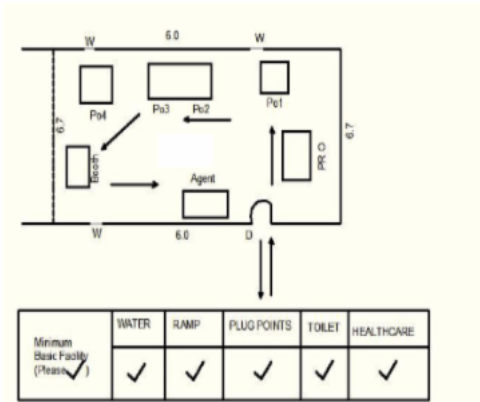

Cad View

Key MAP View