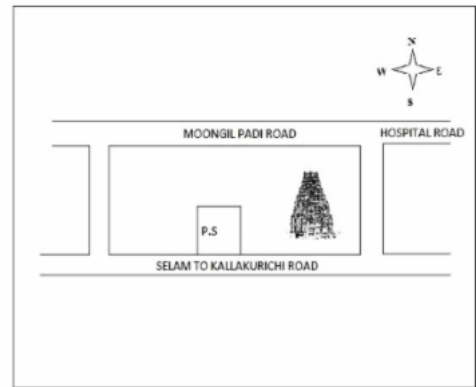

Cad View

Key MAP View