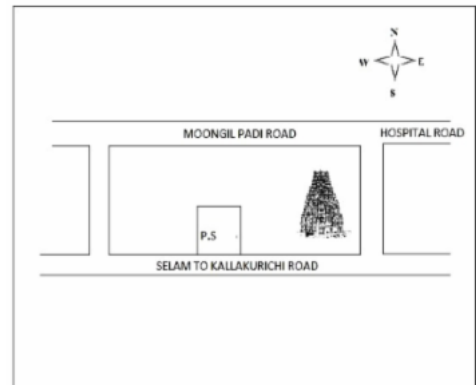

Cad View

Key MAP View