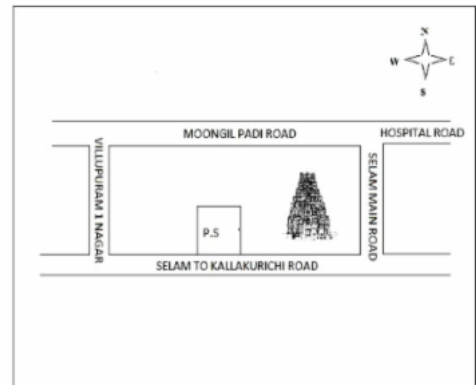

வாக்காளர் பதிவு அலுவலரின்
கையொப்பம்

Nazri Naksha

Google Map View

Polling Station Building Front View

Polling Station Front View

Cad View

Key MAP View

சட்டமன்றத் தொகுதியின் எண் மற்றும் பெயர் : 79-சங்கராபுரம்
பிரிவு எண் மற்றும் பெயர் 1-சின்னசேலம் (வ.கி) & (பேருராட்சி), வார்டு 17 விஜயபுரம் 9வது தெரு