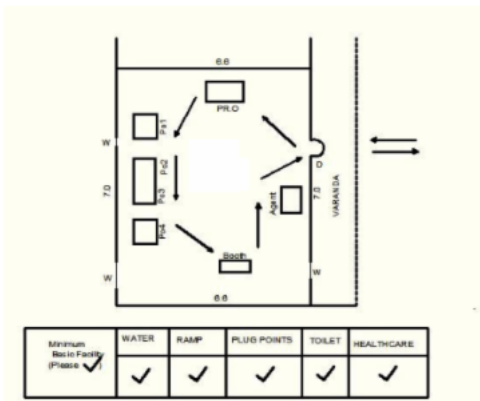

வாக்காளர் பதிவு அலுவலரின்
கையொப்பம்

Nazri Naksha

Google Map View

Polling Station Building Front View

Polling Station Front View

Cad View

Key MAP View

சட்டமன்றத் தொகுதியின் எண் மற்றும் பெயர் : 79-சங்கராபுரம்
பிரிவு எண் மற்றும் பெயர் 1-சின்னசேலம் (வ.கி) & (பேருராட்சி), வார்டு 17 விஜயபுரம் 9வது தெரு