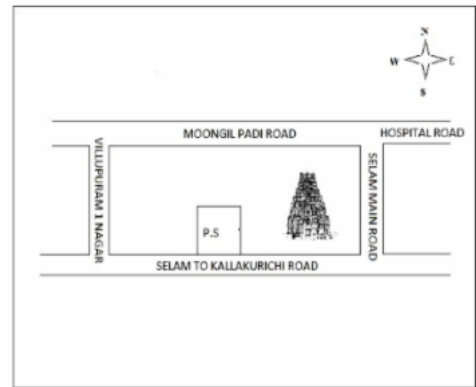

Key MAP View