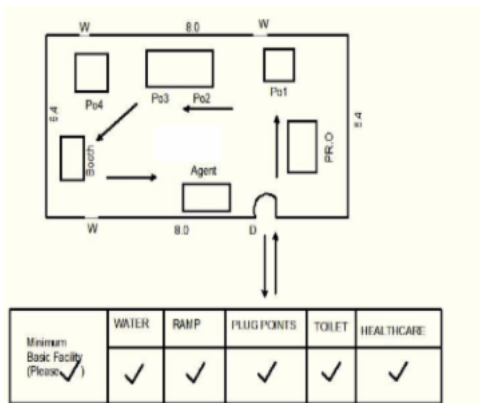

Google Map View

Polling Station Building Front View

Polling Station Front View

Cad View

Key MAP View

சட்டமன்றத் தொகுதியின் எண் மற்றும் பெயர் : 79-சங்கராபுரம்
பிரிவு எண் மற்றும் பெயர் 1-சின்னசேலம் (வ.கி) & (பேருராட்சி), வார்டு 16 விஜயபுரம் 3வது தெரு