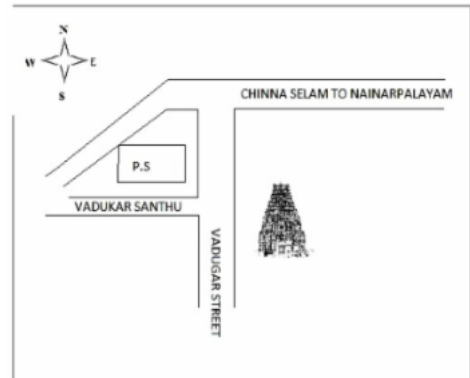

3. வாக்குச் சாவடியின் விவரங்கள்

<p>வாக்குச் சாவடியின் எண் மற்றும் பெயர் :</p> <p>336 - அரசு ஆண்கள் மேல்நிலைப் பள்ளி, மேற்கு கட்டிடம், கிழக்கு முகம், முதல் வடக்குப் பகுதி, சின்னசேலம்- 606201</p> <p>வாக்குச் சாவடியின் முகவரி :</p> <p>அரசு ஆண்கள் மேல்நிலைப் பள்ளி, மேற்கு கட்டிடம், கிழக்கு முகம், முதல் வடக்குப் பகுதி, சின்னசேலம்- 606201</p>	<p>வாக்குச் சாவடியின் வகைப்பாடு (ஆண்/பெண்/பொது)</p>	<p>பொது</p>
	<p>துணை வாக்குச் சாவடிகளின் எண்ணிக்கை :</p>	<p>0</p>

Google Map View

Polling Station Building Front View

Polling Station Front View

Cad View

Key MAP View

சட்டமன்றத் தொகுதியின் எண் மற்றும் பெயர் : 79-சங்கராபுரம்
பிரிவு எண் மற்றும் பெயர் 1-சின்னசேலம் (வ.கி) & (பேருராட்சி), வார்டு 16 விஜயபுரம் 3வது தெரு