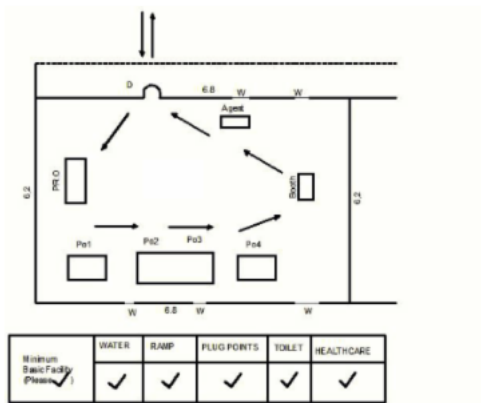

Google Map View

Polling Station Building Front View

Polling Station Front View

Cad View

Key MAP View

1 பெயர் : பரமசிவம் தந்தை பெயர்: பொன்மலை வீட்டு எண் : 1 வயது : 81 பாலினம் : ஆண்	ILU2315232 Photo is available	2 பெயர் : ராதா கணவர் பெயர்: சபரிநாதன் வீட்டு எண் : 1 வயது : 34 பாலினம் : பெண்	ILU1108711 Photo is available	3 பெயர் : தனசேகரன் தந்தை பெயர்: ரவிச்சந்திரன் வீட்டு எண் : 1 வயது : 32 பாலினம் : ஆண்	ILU1369255 Photo is available
4 பெயர் : ருத்ரமூர்த்தி தந்தை பெயர்: பெரியசாமி வீட்டு எண் : 1 வயது : 30 பாலினம் : ஆண்	ILU1035609 Photo is available	5 பெயர் : அமிர்தவர்ஷினி தாயின் பெயர்: சத்யா வீட்டு எண் : 1 வயது : 23 பாலினம் : பெண்	ILU2183309 Photo is available	6 பெயர் : தினேஷ் தந்தை பெயர்: மூர்த்தி வீட்டு எண் : 1 வயது : 23 பாலினம் : ஆண்	ILU2183358 Photo is available
7 பெயர் : பாஞ்சாலை கணவர் பெயர்: கபீர்தாஸ் வீட்டு எண் : 2 வயது : 74 பாலினம் : பெண்	ILU1997220 Photo is available	8 பெயர் : மூக்கன் தந்தை பெயர்: அய்யான் வீட்டு எண் : 2 வயது : 74 பாலினம் : ஆண்	ILU1997238 Photo is available	9 பெயர் : பெராயசாமி தந்தை பெயர்: சின்னதம்பி வீட்டு எண் : 2 வயது : 58 பாலினம் : ஆண்	JHL3268687 Photo is available
10 பெயர் : ஸ்ரீபிரியா கணவர் பெயர்: பெரியசாமி வீட்டு எண் : 2 வயது : 52 பாலினம் : பெண்	JHL3268703 Photo is available	11 பெயர் : ராஜேஸ்வரி கணவர் பெயர்: பிச்சமுத்து வீட்டு எண் : 2 வயது : 46 பாலினம் : பெண்	JHL3075587 Photo is available	12 பெயர் : ருத்ரபரியா தந்தை பெயர்: பெரியசாமி வீட்டு எண் : 2/3 வயது : 26 பாலினம் : பெண்	ILU1317221 Photo is available
13 பெயர் : சூபா ஸ்ரீ தந்தை பெயர்: பெரியசாமி வீட்டு எண் : 2/3 வயது : 22 பாலினம் : பெண்	ILU2276228 Photo is available	14 பெயர் : சி பெ கபில்நாத் தந்தை பெயர்: பெரியசாமி சி வீட்டு எண் : 2/3 வயது : 20 பாலினம் : ஆண்	ILU2475747 Photo is available	15 பெயர் : சிவசூர்யா தந்தை பெயர்: கருணாநிதி வீட்டு எண் : 2/16 (1) வயது : 25 பாலினம் : ஆண்	ILU2183325 Photo is available
16 பெயர் : கவியமூர்த்தி தந்தை பெயர்: ஆறுமுகம் வீட்டு எண் : 2A வயது : 61 பாலினம் : ஆண்	ILU1997253 Photo is available	17 பெயர் : மொட்டையன் தந்தை பெயர்: சின்னசாமி வீட்டு எண் : 3 வயது : 88 பாலினம் : ஆண்	ILU1997261 Photo is available	18 பெயர் : மாணிக்கம்மாள் கணவர் பெயர்: மொட்டையன் வீட்டு எண் : 3 வயது : 78 பாலினம் : பெண்	ILU1997279 Photo is available
19 பெயர் : கருணாநிதி தந்தை பெயர்: காளிமுத்து வீட்டு எண் : 3 வயது : 55 பாலினம் : ஆண்	ILU1997287 Photo is available	20 பெயர் : கணேசன் தந்தை பெயர்: மொட்டையன் வீட்டு எண் : 3 வயது : 51 பாலினம் : ஆண்	ILU1997295 Photo is available	21 பெயர் : அலமேலு கணவர் பெயர்: கணேசன் வீட்டு எண் : 3 வயது : 45 பாலினம் : பெண்	JHL1330273 Photo is available
22 பெயர் : கவியரசி தந்தை பெயர்: கணேசன் வீட்டு எண் : 3/3 வயது : 25 பாலினம் : பெண்	ILU1386143 Photo is available	23 பெயர் : சூரியா தந்தை பெயர்: வெற்றிவேல் வீட்டு எண் : 3/9 (3) வயது : 25 பாலினம் : ஆண்	ILU1392729 Photo is available	24 பெயர் : முத்துவேல் தந்தை பெயர்: வையாபுரி வீட்டு எண் : 3b வயது : 36 பாலினம் : ஆண்	ILU0251389 Photo is available
25 பெயர் : கமலம் கணவர் பெயர்: ரங்கநாதன் வீட்டு எண் : 4 வயது : 70 பாலினம் : பெண்	ILU1997329 Photo is available	26 பெயர் : பூங்காவனம் கணவர் பெயர்: தெய்வமணி வீட்டு எண் : 4 வயது : 32 பாலினம் : பெண்	ILU1339001 Photo is available	27 பெயர் : கேசவன் தந்தை பெயர்: சிவக்குழந்தை வீட்டு எண் : 5 வயது : 61 பாலினம் : ஆண்	JHL1104884 Photo is available
28 பெயர் : வள்ளி கணவர் பெயர்: கேசவன் வீட்டு எண் : 5-2 வயது : 50 பாலினம் : பெண்	JHL1104892 Photo is available	29 பெயர் : ஹரிஹரன் தந்தை பெயர்: செல்வராஜ் வீட்டு எண் : 5/2 வயது : 24 பாலினம் : ஆண்	ILU2183333 Photo is available	30 பெயர் : தீபா தாயின் பெயர்: கோகிலா வீட்டு எண் : 5/3 வயது : 22 பாலினம் : பெண்	ILU2315141 Photo is available