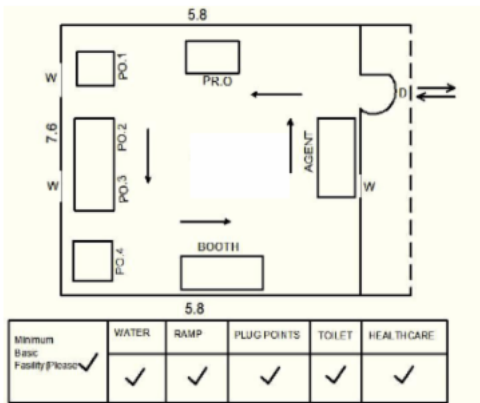

Google Map View

Polling Station Building Front View

Polling Station Front View

Cad View

Key MAP View

சட்டமன்றத் தொகுதியின் எண் மற்றும் பெயர் : 79-சங்கரபுரம்
பிரிவு எண் மற்றும் பெயர் 1-ஆரம்பூண்டி (வ.கி) & (ஊ), ஆரம்பூண்டி