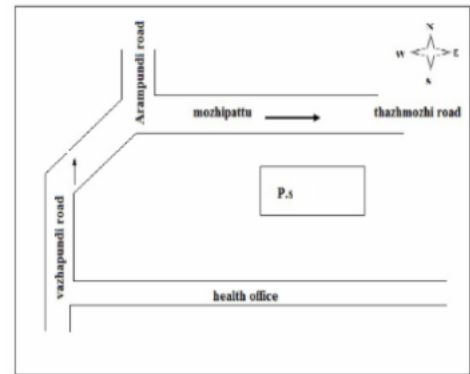

Google Map View

Polling Station Building Front View

Polling Station Front View

Cad View

Key MAP View

சட்டமன்றத் தொகுதியின் எண் மற்றும் பெயர் : 79-சங்கரபுரம்
பிரிவு எண் மற்றும் பெயர் 1-ஆரம்பூண்டி (வ.கி) & (ஊ), ஆரம்பூண்டி