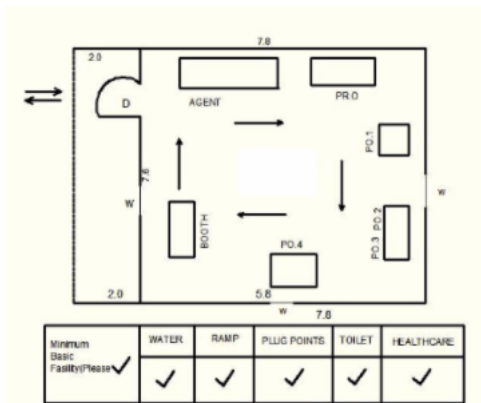

Google Map View

Polling Station Building Front View

Polling Station Front View

Cad View

Key MAP View

சட்டமன்றத் தொகுதியின் எண் மற்றும் பெயர் : 79-சங்கராபுரம்
பிரிவு எண் மற்றும் பெயர் 1-ஆரம்பூண்டி (வ.கி) வெள்ளிமலை (ஊ), கெங்கப்பாடி