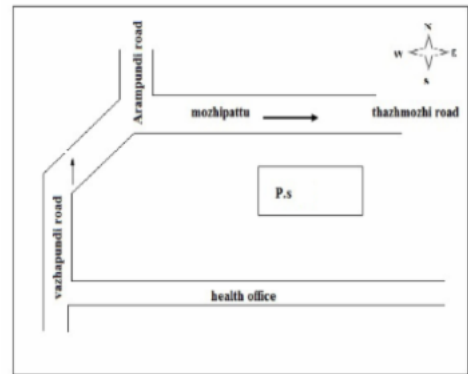

Google Map View

Polling Station Building Front View

Polling Station Front View

Cad View

Key MAP View

சட்டமன்றத் தொகுதியின் எண் மற்றும் பெயர் : 79-சங்கராபுரம்
பிரிவு எண் மற்றும் பெயர் 1-ஆரம்பூண்டி (வ.கி) வெள்ளிமலை (ஊ), கெங்கப்பாடி