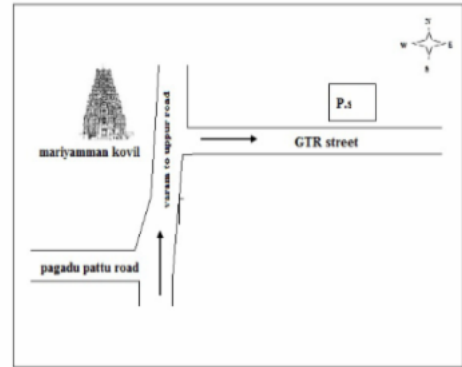

Key MAP View