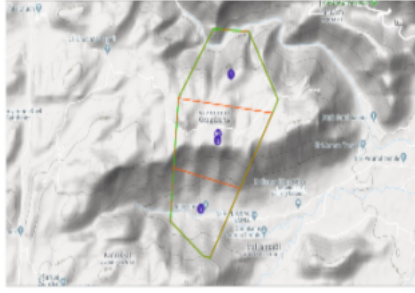

2. பாகத்தின் விவரங்கள் மற்றும் வாக்குச்சாவடிக்கான பரப்பளவு

இந்த பாகத்தில், பாகத்தின் கீழ் வரும் பிரிவின் எண் மற்றும் பெயர்																	
1-உப்பூர் (வ.கி) & வாரம் (ஊ), வண்டகப்பாடி 2-உப்பூர் (வ.கி) & வாரம் (ஊ), தெவங்கூர் 3-உப்பூர் (வ.கி) & வாரம் (ஊ), கர்நெல்லி	<table style="width: 100%; border-collapse: collapse;"> <tr> <td style="width: 60%;">முக்கிய நகரம்/கிராமம்</td> <td style="width: 40%;">: வண்டகப்பாடி</td> </tr> <tr> <td>வார்டு</td> <td>:</td> </tr> <tr> <td>அஞ்சல் அலுவலகம்</td> <td>: உப்பூர்</td> </tr> <tr> <td>காவல் நிலையம்</td> <td>: கரியாலூர்</td> </tr> <tr> <td>பஞ்சாயத்து வட்டம்</td> <td>: தொரடிப்பட்டு</td> </tr> <tr> <td>கோட்டம்</td> <td>: கல்வராயன் மலை</td> </tr> <tr> <td>மாவட்டம்</td> <td>: கள்ளக்குறிச்சி</td> </tr> <tr> <td>அஞ்சல் குறியீட்டு எண்</td> <td>: 606209</td> </tr> </table>	முக்கிய நகரம்/கிராமம்	: வண்டகப்பாடி	வார்டு	:	அஞ்சல் அலுவலகம்	: உப்பூர்	காவல் நிலையம்	: கரியாலூர்	பஞ்சாயத்து வட்டம்	: தொரடிப்பட்டு	கோட்டம்	: கல்வராயன் மலை	மாவட்டம்	: கள்ளக்குறிச்சி	அஞ்சல் குறியீட்டு எண்	: 606209
முக்கிய நகரம்/கிராமம்	: வண்டகப்பாடி																
வார்டு	:																
அஞ்சல் அலுவலகம்	: உப்பூர்																
காவல் நிலையம்	: கரியாலூர்																
பஞ்சாயத்து வட்டம்	: தொரடிப்பட்டு																
கோட்டம்	: கல்வராயன் மலை																
மாவட்டம்	: கள்ளக்குறிச்சி																
அஞ்சல் குறியீட்டு எண்	: 606209																

3. வாக்குச் சாவடியின் விவரங்கள்

வாக்குச் சாவடியின் எண் மற்றும் பெயர் : 37 - அரசு மலைவாழ் உண்டுஉறைவிட பள்ளி, வண்டகப்பாடி-606209 வாக்குச் சாவடியின் முகவரி : அரசு மலைவாழ் உண்டுஉறைவிட பள்ளி, வண்டகப்பாடி-606209	வாக்குச் சாவடியின் வகைப்பாடு (ஆண்/பெண்/பொது)	பொது
	துணை வாக்குச் சாவடிகளின் எண்ணிக்கை :	0

4. வாக்காளர்களின் எண்ணிக்கை

தொடங்கும் வரிசை எண்	முடியும் வரிசை எண்.	நிகர வாக்காளர்களின் எண்ணிக்கை			
		ஆண்	பெண்	மூன்றாம் பாலினம்	மொத்தம்
1	939	491	447	0	938

கையொப்பம்

Nazri Naksha

Google Map View

Polling Station Building Front View