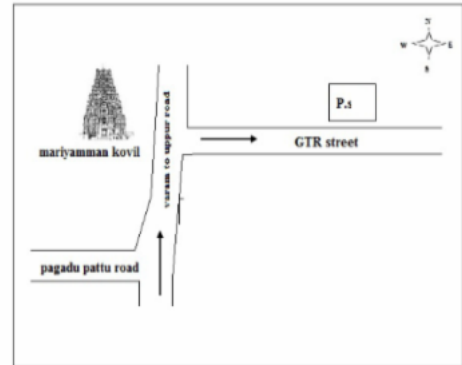

Cad View

Key MAP View