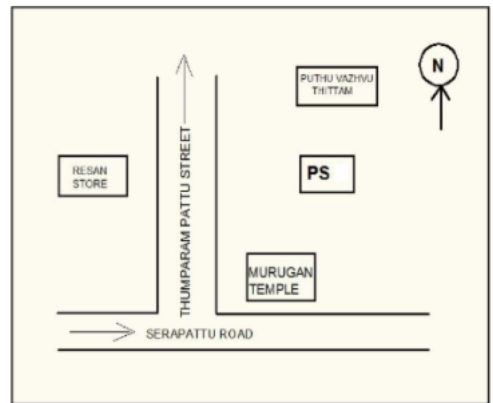

Key MAP View