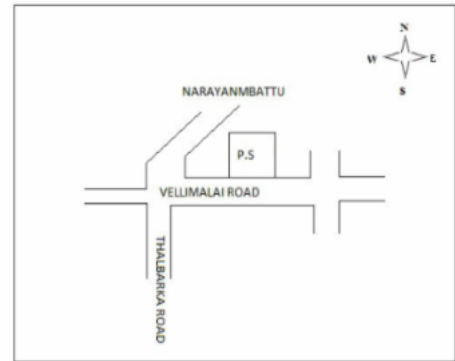

Google Map View

Polling Station Building Front View

Polling Station Front View

Cad View

Key MAP View

1 பெயர் : விஜயகாந்த் தந்தை பெயர்: ராமசந்திரன் வீட்டு எண் : 0 வயது : 20 பாலினம் : ஆண்	ILU2520948 Photo is available	2 பெயர் : அண்ணாமலை தந்தை பெயர்: சின்னையன் வீட்டு எண் : 1 வயது : 60 பாலினம் : ஆண்	ILU2131340 Photo is available	3 பெயர் : ராசாம்பாள் கணவர் பெயர்: செல்வராசு வீட்டு எண் : 1 வயது : 56 பாலினம் : பெண்	ILU1444116 Photo is available
4 பெயர் : முத்தமாள கணவர் பெயர்: ராமசாமி வீட்டு எண் : 1 வயது : 53 பாலினம் : பெண்	ILU0789016 Photo is available	5 பெயர் : ராமன் தந்தை பெயர்: சடையன் வீட்டு எண் : 1 வயது : 51 பாலினம் : ஆண்	ILU0788851 Photo is available	6 பெயர் : ராமசாமி தந்தை பெயர்: ஆண்டி வீட்டு எண் : 1 வயது : 49 பாலினம் : ஆண்	ILU0788737 Photo is available
7 பெயர் : தங்கம்மாள் கணவர் பெயர்: முருகன் வீட்டு எண் : 1 வயது : 47 பாலினம் : பெண்	ILU0788752 Photo is available	8 பெயர் : சீனிவாசன் தந்தை பெயர்: குமாரசாமி வீட்டு எண் : 1 வயது : 45 பாலினம் : ஆண்	ILU1346436 Photo is available	9 பெயர் : ராஜேந்திரன் தந்தை பெயர்: கருத்தன் வீட்டு எண் : 1 வயது : 45 பாலினம் : ஆண்	ILU2131480 Photo is available
10 பெயர் : மாத் தந்தை பெயர்: சடையன் வீட்டு எண் : 1 வயது : 45 பாலினம் : ஆண்	ILU2131316 Photo is available	11 பெயர் : ஜானகி கணவர் பெயர்: செல்லதுரை வீட்டு எண் : 1 வயது : 43 பாலினம் : பெண்	ILU0789032 Photo is available	12 பெயர் : மாதம்மாள் கணவர் பெயர்: ராஜேந்திரன் வீட்டு எண் : 1 வயது : 43 பாலினம் : பெண்	ILU2131357 Photo is available
13 பெயர் : இராமச்சந்திரன் தந்தை பெயர்: குப்பன் வீட்டு எண் : 1 வயது : 41 பாலினம் : ஆண்	ILU0788703 Photo is available	14 பெயர் : ஜோதிமணி கணவர் பெயர்: முருகன் வீட்டு எண் : 1 வயது : 41 பாலினம் : பெண்	ILU0788786 Photo is available	15 பெயர் : அன்னகிளி கணவர் பெயர்: அண்ணாமலை வீட்டு எண் : 1 வயது : 41 பாலினம் : பெண்	ILU1346485 Photo is available
16 பெயர் : சந்திரிகா கணவர் பெயர்: சிவபிரகாஷ் வீட்டு எண் : 1 வயது : 40 பாலினம் : பெண்	ILU1113752 Photo is available	17 பெயர் : ஜெய்சங்கர் தந்தை பெயர்: செல்வராஜ் வீட்டு எண் : 1 வயது : 39 பாலினம் : ஆண்	JBP4188801 Photo is available	18 பெயர் : ராஜாம்மாள் கணவர் பெயர்: சசிகுமார் வீட்டு எண் : 1 வயது : 39 பாலினம் : பெண்	JBP4501847 Photo is available
19 பெயர் : நீலாவதி கணவர் பெயர்: ஜெய்சங்கர் வீட்டு எண் : 1 வயது : 38 பாலினம் : பெண்	ILU0011486 Photo is available	20 பெயர் : கோகிலா கணவர் பெயர்: செல்வகணபதி வீட்டு எண் : 1 வயது : 37 பாலினம் : பெண்	ILU1113828 Photo is available	21 பெயர் : ராணி கணவர் பெயர்: கோவிந்தன் வீட்டு எண் : 1 வயது : 36 பாலினம் : பெண்	ILU1113810 Photo is available
22 பெயர் : வனிதா கணவர் பெயர்: ராமசந்திரன் வீட்டு எண் : 1 வயது : 36 பாலினம் : பெண்	ILU2323384 Photo is available	23 பெயர் : அனிதா கணவர் பெயர்: சின்னப்பன் வீட்டு எண் : 1 வயது : 35 பாலினம் : பெண்	ILU1287648 Photo is available	24 பெயர் : வசந்தகுமாரி கணவர் பெயர்: ரமேஷ் வீட்டு எண் : 1 வயது : 32 பாலினம் : பெண்	ILU2208486 Photo is available
25 பெயர் : மணிவேல் தந்தை பெயர்: கணேசன் வீட்டு எண் : 1 வயது : 32 பாலினம் : ஆண்	ILU2268928 Photo is available	26 பெயர் : மணிகண்டன் தந்தை பெயர்: ராமசாமி வீட்டு எண் : 1 வயது : 31 பாலினம் : ஆண்	ILU0788745 Photo is available	27 பெயர் : ராதிகா கணவர் பெயர்: ரமேஷ் வீட்டு எண் : 1 வயது : 31 பாலினம் : பெண்	ILU0788778 Photo is available
28 பெயர் : ரமேஷ் தந்தை பெயர்: ராமசாமி வீட்டு எண் : 1 வயது : 29 பாலினம் : ஆண்	ILU1113786 Photo is available	29 பெயர் : இளங்கோவன் தந்தை பெயர்: ராசி வீட்டு எண் : 1 வயது : 29 பாலினம் : ஆண்	ILU1346402 Photo is available	30 பெயர் : ஜானகிராமன் தந்தை பெயர்: மாணிக்கம் வீட்டு எண் : 1 வயது : 29 பாலினம் : ஆண்	ILU1346410 Photo is available