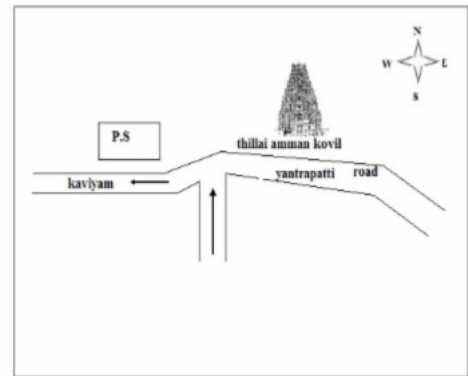

Cad View

Key MAP View