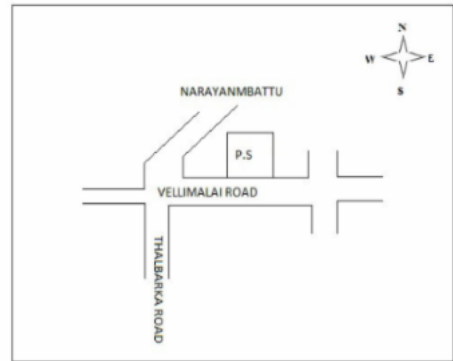

Google Map View

Polling Station Building Front View

Polling Station Front View

Cad View

Key MAP View

சட்டமன்றத் தொகுதியின் எண் மற்றும் பெயர் : 79-சங்கராபுரம்
பிரிவு எண் மற்றும் பெயர் 1-மேல் பாச்சேரி (வ.கி) & (ஊ), பாச்சேரி புதூர்