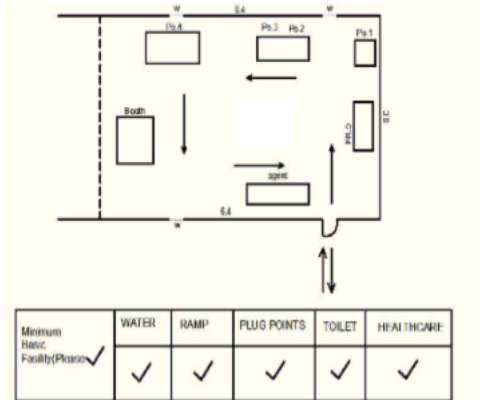

Google Map View

Polling Station Building Front View

Polling Station Front View

Cad View

Key MAP View

சட்டமன்றத் தொகுதியின் எண் மற்றும் பெயர் : 79-சங்கராபுரம்
பிரிவு எண் மற்றும் பெயர் 1-மேல் பாச்சேரி (வ.கி) & (ஊ), பாச்சேரி புதூர்