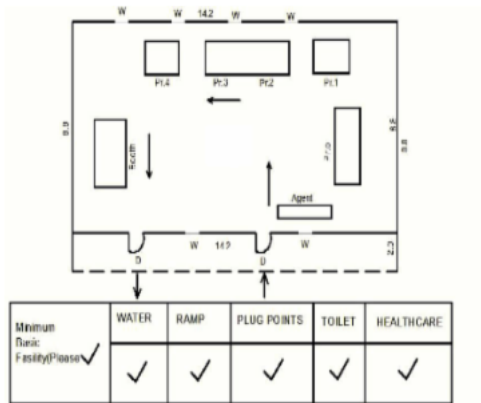

Google Map View

Polling Station Building Front View

Polling Station Front View

Cad View

Key MAP View

சட்டமன்றத் தொகுதியின் எண் மற்றும் பெயர் : 79-சங்கராபுரம்  
பிரிவு எண் மற்றும் பெயர் 1-மேல் பாச்சேரி (வ.கி) & (ஊ), நாராயணம்பட்டு