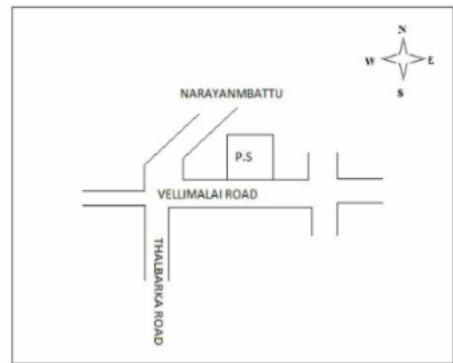

**3. வாக்குச் சாவடியின் விவரங்கள்**

<b>வாக்குச் சாவடியின் எண் மற்றும் பெயர் :</b> 44 - அரசு மலைவாழ் உண்டு உறைவிட நடுநிலைப்பள்ளி, தெற்குபகுதி, மேல்பாச்சேரி-606209  <b>வாக்குச் சாவடியின் முகவரி :</b> அரசு மலைவாழ் உண்டு உறைவிட நடுநிலைப்பள்ளி, தெற்குபகுதி, மேல்பாச்சேரி-606209	<b>வாக்குச் சாவடியின் வகைப்பாடு (ஆண்/பெண்/பொது)</b>  <b>துணை வாக்குச் சாவடிகளின் எண்ணிக்கை :</b>	<b>பொது</b>  0
--	--	----------------------

Google Map View

Polling Station Building Front View

Polling Station Front View

Cad View

Key MAP View

சட்டமன்றத் தொகுதியின் எண் மற்றும் பெயர் : 79-சங்கராபுரம்  
பிரிவு எண் மற்றும் பெயர் 1-மேல் பாச்சேரி (வ.கி) & (ஊ), நாராயணம்பட்டு