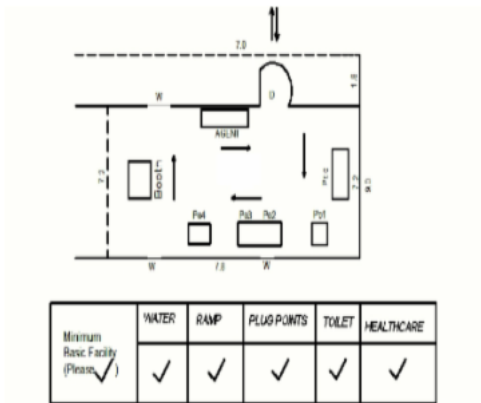

Google Map View

Polling Station Building Front View

Polling Station Front View

Cad View

Key MAP View

சட்டமன்றத் தொகுதியின் எண் மற்றும் பெயர் : 79-சங்கராபுரம்
பிரிவு எண் மற்றும் பெயர் 1-மல்லியம்பாடி (வ.கி) பொட்டியம் (ஊ), பரங்கிந்தம்