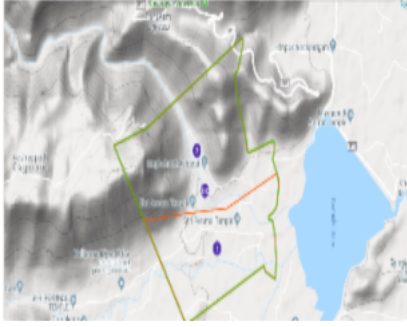

3. வாக்குச் சாவடியின் விவரங்கள்

வாக்குச் சாவடியின் எண் மற்றும் பெயர் : 48 - அரசு மலைவாழ் உண்டு உறைவிட நடுநிலைப்பள்ளி, தெற்கு பகுதி, பரங்கிந்தம்-606207 வாக்குச் சாவடியின் முகவரி : அரசு மலைவாழ் உண்டு உறைவிட நடுநிலைப்பள்ளி, தெற்கு பகுதி, பரங்கிந்தம்-606207	வாக்குச் சாவடியின் வகைப்பாடு (ஆண்/பெண்/பொது)	பொது 0
துணை வாக்குச் சாவடிகளின் எண்ணிக்கை :		

Google Map View

Polling Station Building Front View

Polling Station Front View

Cad View

Key MAP View

சட்டமன்றத் தொகுதியின் எண் மற்றும் பெயர் : 79-சங்கராபுரம்
பிரிவு எண் மற்றும் பெயர் 1-மல்லியம்பாடி (வ.கி) பொட்டியம் (ஊ), பரங்கிந்தம்