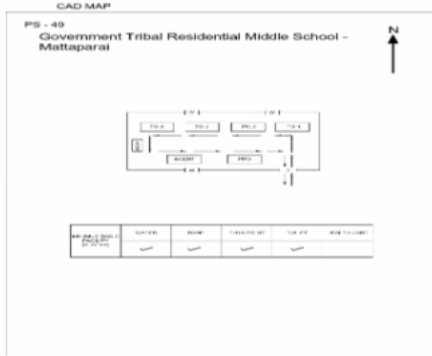

Google Map View

Polling Station Building Front View

Polling Station Front View

Cad View

Key MAP View

1 பெயர் : லட்சுமி கணவர் பெயர் : முத்துசாமி வீட்டு எண் : 1 வயது : 63 பாலினம் : பெண் Photo is available	JBP1124049	2 பெயர் : ஜெயராணி கணவர் பெயர் : முத்துசாமி வீட்டு எண் : 1 வயது : 36 பாலினம் : பெண் Photo is available	ILU1114354	3 பெயர் : நதியா கணவர் பெயர் : சுப்பிரமணியன் வீட்டு எண் : 1 வயது : 36 பாலினம் : பெண் Photo is available	ILU0683664
4 பெயர் : ஏழுமலை தந்தை பெயர் : முத்துசாமி வீட்டு எண் : 1 வயது : 35 பாலினம் : ஆண் Photo is available	ILU0942706	5 பெயர் : ஏழுமலை தந்தை பெயர் : சந்திரபாபு வீட்டு எண் : 1 வயது : 27 பாலினம் : ஆண் Photo is available	ILU1213263	6 பெயர் : ராசக்குமாரன் ரா தந்தை பெயர் : ராஜி வீட்டு எண் : 1 வயது : 25 பாலினம் : ஆண் Photo is available	ILU1346840
7 பெயர் : ராஜகுமாரி தந்தை பெயர் : ராஜி வீட்டு எண் : 1 வயது : 24 பாலினம் : பெண் Photo is available	ILU2133049	8 பெயர் : ஏழுமலை தந்தை பெயர் : தங்கமணி வீட்டு எண் : 01 வயது : 19 பாலினம் : ஆண் Photo is available	ILU2594315	9 பெயர் : சீனுவாசன் தந்தை பெயர் : குமாரசாமி வீட்டு எண் : 2 வயது : 43 பாலினம் : ஆண் Photo is available	JBP4261418
10 பெயர் : சிந்தாமணி கணவர் பெயர் : சீனுவாசன் வீட்டு எண் : 2 வயது : 38 பாலினம் : பெண் Photo is available	JBP4195731	11 பெயர் : பேரரசு தந்தை பெயர் : சீனிவாசன் வீட்டு எண் : 2 வயது : 19 பாலினம் : ஆண் Photo is available	ILU2583987	12 பெயர் : ராமாயி கணவர் பெயர் : குமாரசாமி வீட்டு எண் : 3 வயது : 75 பாலினம் : பெண் Photo is available	JBP1123967
13 பெயர் : பாஸு தந்தை பெயர் : குமாரசாமி வீட்டு எண் : 3 வயது : 42 பாலினம் : ஆண் Photo is available	JBP4261459	14 பெயர் : சிவகாமி கணவர் பெயர் : வேல்முருகன் வீட்டு எண் : 3 வயது : 27 பாலினம் : பெண் Photo is available	ILU2054245	15 பெயர் : அண்ணாமலை தந்தை பெயர் : குமாரசாமி வீட்டு எண் : 4 வயது : 58 பாலினம் : ஆண் Photo is available	JBP1124031
16 பெயர் : சகுந்தலா கணவர் பெயர் : அண்ணாமலை வீட்டு எண் : 4 வயது : 53 பாலினம் : பெண் Photo is available	JBP4479564	17 பெயர் : தனசேகரன் தந்தை பெயர் : அண்ணாமலை வீட்டு எண் : 4 வயது : 30 பாலினம் : ஆண் Photo is available	ILU0909804	18 பெயர் : சாமிதுரை தந்தை பெயர் : குமாரசாமி வீட்டு எண் : 5 வயது : 52 பாலினம் : ஆண் Photo is available	JBP1124114
19 பெயர் : பூங்கொடி கணவர் பெயர் : சாமிதுரை வீட்டு எண் : 5 வயது : 50 பாலினம் : பெண் Photo is available	JBP1124122	20 பெயர் : இளையங்கன்னி தந்தை பெயர் : கலியன் வீட்டு எண் : 6 வயது : 27 பாலினம் : பெண் Photo is available	ILU1289602	21 பெயர் : ராணி கணவர் பெயர் : ஆண்டி வீட்டு எண் : 7 வயது : 58 பாலினம் : பெண் Photo is available	JBP1124338
22 பெயர் : கலியன் தந்தை பெயர் : சின்னாண்டி வீட்டு எண் : 8 வயது : 62 பாலினம் : ஆண் Photo is available	JBP1124387	23 பெயர் : கொளஞ்சி கணவர் பெயர் : கலியன் வீட்டு எண் : 8 வயது : 60 பாலினம் : பெண் Photo is available	JBP1124379	24 பெயர் : சின்னையன் தந்தை பெயர் : சின்னாண்டி வீட்டு எண் : 9 வயது : 55 பாலினம் : ஆண் Photo is available	JBP1124106
25 பெயர் : வளர்மதி கணவர் பெயர் : சின்னையன் வீட்டு எண் : 9 வயது : 46 பாலினம் : பெண் Photo is available	JBP1124486	26 பெயர் : சின்னத்தம்பி தந்தை பெயர் : அண்ணாமலை வீட்டு எண் : 10 வயது : 70 பாலினம் : ஆண் Photo is available	JBP1123876	27 பெயர் : குழந்தையம்மாள் கணவர் பெயர் : சின்னத்தம்பி வீட்டு எண் : 10 வயது : 67 பாலினம் : பெண் Photo is available	JBP1123884
28 பெயர் : சீனுவாசன் தந்தை பெயர் : சின்னத்தம்பி வீட்டு எண் : 11 வயது : 46 பாலினம் : ஆண் Photo is available	JBP4261467	29 பெயர் : சங்கீதா கணவர் பெயர் : சீனுவாசன் வீட்டு எண் : 11 வயது : 43 பாலினம் : பெண் Photo is available	JBP4479572	30 பெயர் : அரிதா கணவர் பெயர் : மணிகண்டன் வீட்டு எண் : 11 வயது : 22 பாலினம் : பெண் Photo is available	ILU2558310