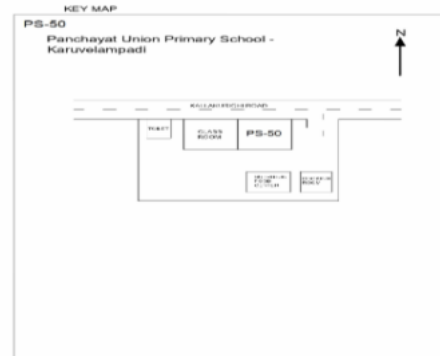

Key MAP View