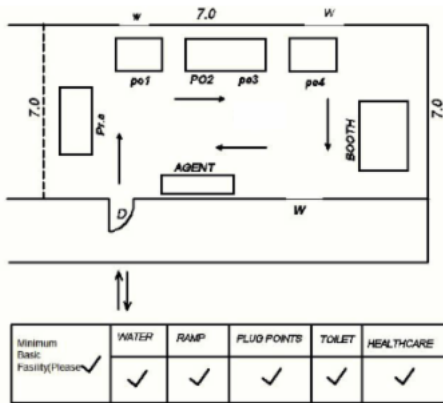

Cad View

Key MAP View