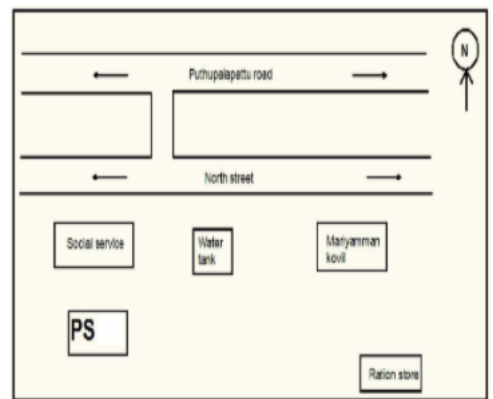

Google Map View

Polling Station Building Front View

Polling Station Front View

Cad View

Key MAP View

சட்டமன்றத் தொகுதியின் எண் மற்றும் பெயர் : 79-சங்கராபுரம்
பிரிவு எண் மற்றும் பெயர் 1-புதுப்பாலப்பட்டு (வ.கி) & (ஊ), மெயின் ரோடு