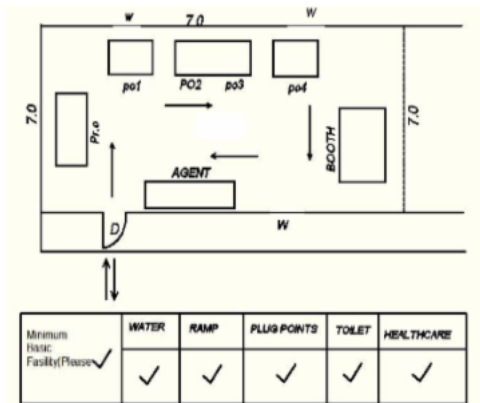

Google Map View

Polling Station Building Front View

Polling Station Front View

Cad View

Key MAP View

சட்டமன்றத் தொகுதியின் எண் மற்றும் பெயர் : 79-சங்கராபுரம்
பிரிவு எண் மற்றும் பெயர் 1-புதுப்பாலப்பட்டு (வ.கி) & (ஊ), மெயின் ரோடு