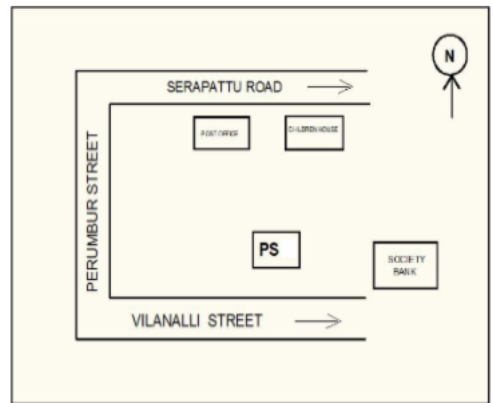

Key MAP View