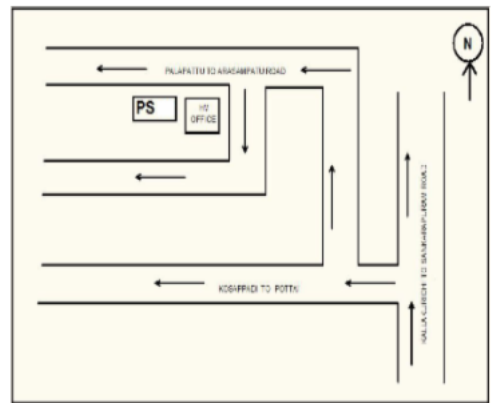

Cad View

Key MAP View