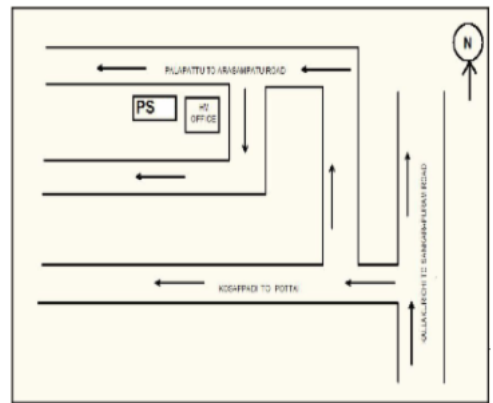

Key MAP View