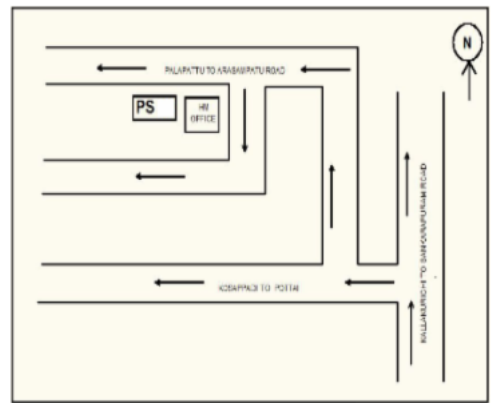

Cad View

Key MAP View