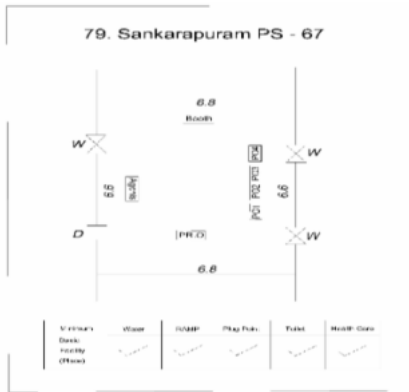

Google Map View

Polling Station Building Front View

Polling Station Front View

Cad View

Key MAP View

1 பெயர் : கண்ணம்மாள் கணவர் பெயர்: பெருமாள் வீட்டு எண் : 1 வயது : 69 பாலினம் : பெண் Photo is available ILU0799650	2 பெயர் : நடராஜன் தந்தை பெயர்: வேலாயுதம் வீட்டு எண் : 1 வயது : 44 பாலினம் : ஆண் Photo is available ILU0800169	3 பெயர் : தனலட்சுமி கணவர் பெயர்: இளங்கோவன் வீட்டு எண் : 1 வயது : 43 பாலினம் : பெண் Photo is available ILU0799668
4 பெயர் : கனகம்பாளர் கணவர் பெயர்: மண்ணங்கட்டி வீட்டு எண் : 1 வயது : 39 பாலினம் : பெண் Photo is available ILU0799379	5 பெயர் : ரம்யா கணவர் பெயர்: வெங்கடேசன் வீட்டு எண் : 1 வயது : 38 பாலினம் : பெண் Photo is available ILU0799577	6 பெயர் : அன்னக்கிளி கணவர் பெயர்: வெங்கடேசன் வீட்டு எண் : 1 வயது : 33 பாலினம் : பெண் Photo is available ILU0800136
7 பெயர் : புவனேஸ்வரி தந்தை பெயர்: முனியன் வீட்டு எண் : 1 வயது : 33 பாலினம் : பெண் Photo is available ILU0910984	S 8 பெயர் : தேவி கணவர் பெயர்: சரவணன் வீட்டு எண் : 1 வயது : 31 பாலினம் : பெண் DELETED Photo is available ILU0800151	9 பெயர் : சுரேஷ் தந்தை பெயர்: ராஜி வீட்டு எண் : 1 வயது : 31 பாலினம் : ஆண் Photo is available ILU0800110
10 பெயர் : கமலஹாசன் தந்தை பெயர்: அம்பாயிரம் வீட்டு எண் : 1 வயது : 31 பாலினம் : ஆண் Photo is available ILU0911032	11 பெயர் : முரளி தந்தை பெயர்: சுப்ரமணியன் வீட்டு எண் : 1 வயது : 31 பாலினம் : ஆண் Photo is available ILU0911057	12 பெயர் : பிரியா கணவர் பெயர்: பழனி வீட்டு எண் : 1 வயது : 30 பாலினம் : பெண் Photo is available ILU2314433
13 பெயர் : ராஜேஷ் தந்தை பெயர்: முருகன் வீட்டு எண் : 1 வயது : 30 பாலினம் : ஆண் Photo is available ILU0799593	14 பெயர் : சங்கீதா கணவர் பெயர்: கோவிந்தசாமி வீட்டு எண் : 1 வயது : 23 பாலினம் : பெண் Photo is available ILU2158020	15 பெயர் : விஜயகுமார் தந்தை பெயர்: நாவப்பிள்ளை வீட்டு எண் : 1/1 வயது : 30 பாலினம் : ஆண் Photo is available ILU1047638
16 பெயர் : பவித்ரா கணவர் பெயர்: அன்பழகன் வீட்டு எண் : 1/7 வயது : 28 பாலினம் : பெண் Photo is available ILU1268325	17 பெயர் : பிரகாஷ் தந்தை பெயர்: ராஜேந்திரன் வீட்டு எண் : 1/7 வயது : 28 பாலினம் : ஆண் Photo is available ILU1268333	18 பெயர் : மோனிஷா கணவர் பெயர்: பிரகாஷ் வீட்டு எண் : 1/7 வயது : 19 பாலினம் : பெண் Photo is available ILU2633014
19 பெயர் : அருண் தந்தை பெயர்: அன்பழகன் வீட்டு எண் : 1/10 ஏ வயது : 28 பாலினம் : ஆண் Photo is available ILU2464568	20 பெயர் : சத்யா கணவர் பெயர்: அருண் வீட்டு எண் : 1/10ஏ வயது : 20 பாலினம் : பெண் Photo is available ILU2459121	21 பெயர் : முருகேசன் தந்தை பெயர்: கண்ணு வே வீட்டு எண் : 1/42 வயது : 43 பாலினம் : ஆண் Photo is available JBP4435590
22 பெயர் : திருவேங்கடம் ல தந்தை பெயர்: லக்ஷ்மணன் ஏ வீட்டு எண் : 1/45 வயது : 21 பாலினம் : ஆண் Photo is available ILU2499705	23 பெயர் : கோவிந்தசாமி தந்தை பெயர்: பெரியசாமி வீட்டு எண் : 1-69A வயது : 58 பாலினம் : ஆண் Photo is available ILU0439935	24 பெயர் : அலமேலு கணவர் பெயர்: கோவிந்தசாமி வீட்டு எண் : 1-69A வயது : 51 பாலினம் : பெண் Photo is available ILU0439992
25 பெயர் : முனியன் தந்தை பெயர்: கோவிந்தசாமி வீட்டு எண் : 1-69A வயது : 34 பாலினம் : ஆண் Photo is available ILU0440008	26 பெயர் : அன்பரசி கணவர் பெயர்: பழனி வீட்டு எண் : 1-88 வயது : 46 பாலினம் : பெண் Photo is available JBP4305900	27 பெயர் : இளையராஜா இதரர் பெயர்: கோவிந்தன் வீட்டு எண் : 1/136 வயது : 25 பாலினம் : ஆண் Photo is available ILU2041135
28 பெயர் : ஈஷ்மா கணவர் பெயர்: ராஜேஷ் வீட்டு எண் : 1/174 வயது : 21 பாலினம் : பெண் Photo is available ILU2413425	29 பெயர் : சுப்பிரமணி தந்தை பெயர்: துரைசாமி வீட்டு எண் : 1A வயது : 56 பாலினம் : ஆண் Photo is available JBP4434890	30 பெயர் : சரோஜா கணவர் பெயர்: ஜெயராமன் வீட்டு எண் : 1A வயது : 49 பாலினம் : பெண் Photo is available JBP4306577