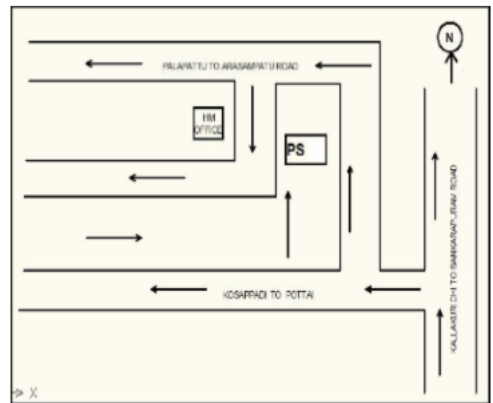

Google Map View

Polling Station Building Front View

Polling Station Front View

Cad View

Key MAP View

1 பெயர் : தேவி கணவர் பெயர்: சிவகுமார் வீட்டு எண் : 1 வயது : 48 பாலினம் : பெண்	ILU0911065 Photo is available	2 பெயர் : சந்திரா கணவர் பெயர்: சின்னு வீட்டு எண் : 1 வயது : 42 பாலினம் : பெண்	ILU1349232 Photo is available	3 பெயர் : மாயவன் தந்தை பெயர்: பெருமாள் வீட்டு எண் : 1 வயது : 36 பாலினம் : ஆண்	ILU0911115 Photo is available
4 பெயர் : சுகா கணவர் பெயர்: மாயவன் வீட்டு எண் : 1 வயது : 31 பாலினம் : பெண்	ILU0911123 Photo is available	S 5 பெயர் : அஜித் தந்தை பெயர்: அன்பழகன் வீட்டு எண் : 1 வயது : 27 பாலினம் : ஆண்	ILU1222033 Photo is available	6 பெயர் : மோகன் தந்தை பெயர்: கண்ணன் வீட்டு எண் : 1 வயது : 27 பாலினம் : ஆண்	ILU1171180 Photo is available
S 7 பெயர் : சங்கரி தந்தை பெயர்: ராஜேந்திரன் வீட்டு எண் : 1 வயது : 25 பாலினம் : பெண்	ILU1349182 Photo is available	8 பெயர் : கவிதா கணவர் பெயர்: இளையராஜா வீட்டு எண் : 1 வயது : 24 பாலினம் : பெண்	ILU2338366 Photo is available	9 பெயர் : நதியா தந்தை பெயர்: செல்வராஜ் வீட்டு எண் : 1 வயது : 24 பாலினம் : பெண்	ILU2338408 Photo is available
10 பெயர் : வசந்தி கணவர் பெயர்: கண்ணன் வீட்டு எண் : 1-1 வயது : 31 பாலினம் : பெண்	ILU1349356 Photo is available	11 பெயர் : அஜீத்குமார் தந்தை பெயர்: முனியன் வீட்டு எண் : 1/3 வயது : 23 பாலினம் : ஆண்	ILU2391720 Photo is available	12 பெயர் : பூபதி தந்தை பெயர்: ஏழுமலை வீட்டு எண் : 1/96அ வயது : 19 பாலினம் : ஆண்	ILU2633311 Photo is available
13 பெயர் : சின்னராசு ச தந்தை பெயர்: சுப்ரமணியன் வீட்டு எண் : 1/136 வயது : 31 பாலினம் : ஆண்	ILU0686915 Photo is available	14 பெயர் : ஸ்ரீமதி கணவர் பெயர்: மணிகண்டன் வீட்டு எண் : 1/174 வயது : 21 பாலினம் : பெண்	ILU2618296 Photo is available	15 பெயர் : ஜெயபால் தந்தை பெயர்: மாயக்கண்ணன் வீட்டு எண் : 1-316 வயது : 37 பாலினம் : ஆண்	ILU0440107 Photo is available
16 பெயர் : விருத்தாமாள் கணவர் பெயர்: ஜெயபால் வீட்டு எண் : 1/316 வயது : 33 பாலினம் : பெண்	ILU0800318 Photo is available	17 பெயர் : மகேந்திரன் தந்தை பெயர்: புலேந்திரன் வீட்டு எண் : 1/937 வயது : 27 பாலினம் : ஆண்	ILU1320134 Photo is available	S 18 பெயர் : சசிகலா தந்தை பெயர்: லக்ஷ்மணன் வீட்டு எண் : 2 வயது : 25 பாலினம் : பெண்	ILU2038123 Photo is available
19 பெயர் : கலையரசி சிலம்பரசன் கணவர் பெயர்: சிலம்பரசன் வீட்டு எண் : 02 வயது : 25 பாலினம் : பெண்	ILU2256956 Photo is available	20 பெயர் : தனபால் தந்தை பெயர்: சுப்பு வீட்டு எண் : 2-5 வயது : 44 பாலினம் : ஆண்	ILU0556837 Photo is available	21 பெயர் : முருகன் தந்தை பெயர்: அண்ணாமலை வீட்டு எண் : 2/114B வயது : 31 பாலினம் : ஆண்	ILU0686782 Photo is available
22 பெயர் : மணி தந்தை பெயர்: கருப்பையா வீட்டு எண் : 2-153 வயது : 28 பாலினம் : ஆண்	ILU1144138 Photo is available	23 பெயர் : பெரியநாயகி தாயின் பெயர்: ஜெயந்தி வீட்டு எண் : 2/935 வயது : 19 பாலினம் : பெண்	ILU2593051 Photo is available	24 பெயர் : பிரிய கு கணவர் பெயர்: குமரேசன் வீட்டு எண் : 2/1147 வயது : 27 பாலினம் : பெண்	ILU2429785 Photo is available
25 பெயர் : பாப்பா கணவர் பெயர்: கண்ணுக்கோனார் வீட்டு எண் : 2/1147B வயது : 86 பாலினம் : பெண்	JBP4407797 Photo is available	26 பெயர் : செளந்தர்யா தந்தை பெயர்: பாலகிருஷ்ணன் வீட்டு எண் : 2/1147B வயது : 30 பாலினம் : பெண்	ILU1062124 Photo is available	27 பெயர் : செந்தில் தந்தை பெயர்: ராஜேந்திரன் வீட்டு எண் : 3 வயது : 34 பாலினம் : ஆண்	ILU0687012 Photo is available
28 பெயர் : சரண்யா.வா தந்தை பெயர்: வாசுதேவன் வீட்டு எண் : 3 வயது : 26 பாலினம் : பெண்	ILU2542835 Photo is available	29 பெயர் : அஜீத் தந்தை பெயர்: அய்யனார் வீட்டு எண் : 3 வயது : 24 பாலினம் : ஆண்	ILU2338838 Photo is available	30 பெயர் : பாஞ்சாலை கணவர் பெயர்: ராமக்கவுண்டர் வீட்டு எண் : 3-3 வயது : 59 பாலினம் : பெண்	ILU0686683 Photo is available