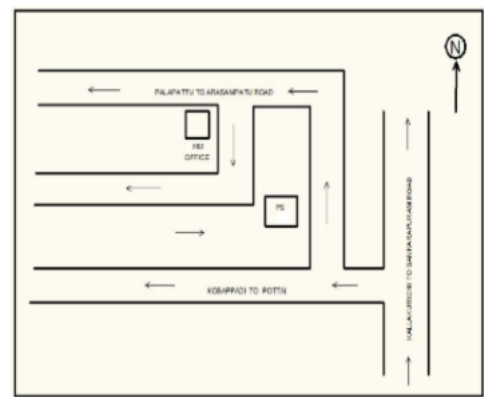

Cad View

Key MAP View