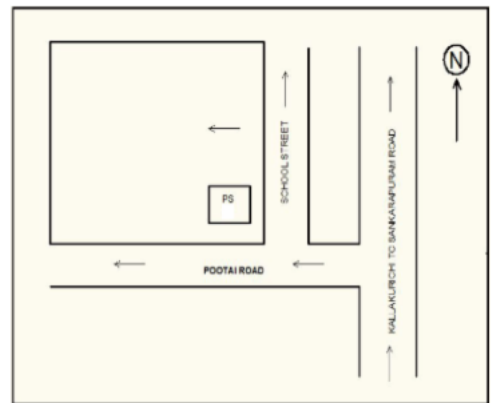

Polling Station Building Front View

Polling Station Front View

Cad View

Key MAP View

1 பெயர் : ஜீனத்சன்னிசா கணவர் பெயர்: அமிருத்தீன் வீட்டு எண் : 1 வயது : 78 பாலினம் : பெண் Photo is available	ILU1485309	2 பெயர் : சிதம்பரம் தந்தை பெயர்: ஓந்தன் வீட்டு எண் : 1 வயது : 66 பாலினம் : ஆண் Photo is available	ILU0801043	3 பெயர் : குடுமாபி கணவர் பெயர்: காதர்கான் வீட்டு எண் : 1 வயது : 61 பாலினம் : பெண் Photo is available	ILU0319814
4 பெயர் : இர்ஷாத்அகமது தந்தை பெயர்: அமிருத்தீன் வீட்டு எண் : 1 வயது : 54 பாலினம் : ஆண் Photo is available	ILU1485317	5 பெயர் : ஏழுமலை தந்தை பெயர்: வேலன் வீட்டு எண் : 1 வயது : 53 பாலினம் : ஆண் Photo is available	JBP4649687	6 பெயர் : நிசார்அகமத் தந்தை பெயர்: அம்ருத்தீன் வீட்டு எண் : 1 வயது : 47 பாலினம் : ஆண் Photo is available	JBP1376086
7 பெயர் : நஜீர் தந்தை பெயர்: காதர் வீட்டு எண் : 1 வயது : 39 பாலினம் : ஆண் Photo is available	ILU0440727	8 பெயர் : ஷம்சாத் தந்தை பெயர்: அப்துல்லா வீட்டு எண் : 1 வயது : 35 பாலினம் : பெண் Photo is available	ILU0319921	9 பெயர் : அர்ஷியா காத்து தந்தை பெயர்: நாசர் அலிகான் வீட்டு எண் : 1 வயது : 35 பாலினம் : பெண் Photo is available	ILU0911248
# 10 பெயர் : சையத் காதர் தந்தை பெயர்: சையத் முர்துஷா வீட்டு எண் : 1 வயது : 36 பாலினம் : ஆண் Photo is available	ILU0318592	11 பெயர் : சல்மான்கான் தந்தை பெயர்: நவாஸ்கான் வீட்டு எண் : 1 வயது : 32 பாலினம் : ஆண் Photo is available	ILU0946913	12 பெயர் : தில்ஷாத் தந்தை பெயர்: காதர் வீட்டு எண் : 1 வயது : 32 பாலினம் : பெண் Photo is available	ILU0440735
13 பெயர் : அஃப்ரத் தந்தை பெயர்: ஷேக் ரஹீம் வீட்டு எண் : 1 வயது : 32 பாலினம் : பெண் Photo is available	ILU1171313	14 பெயர் : தமிழரசி கணவர் பெயர்: ராஜா வீட்டு எண் : 1 வயது : 32 பாலினம் : பெண் Photo is available	ILU0801027	15 பெயர் : பிலால் கான் தந்தை பெயர்: சர்வர் கான் வீட்டு எண் : 1 வயது : 29 பாலினம் : ஆண் Photo is available	ILU0946897
16 பெயர் : ஷேக்இப்ராஹிம் தந்தை பெயர்: ஷேக்காதரஅலி வீட்டு எண் : 1 வயது : 28 பாலினம் : ஆண் Photo is available	ILU1115286	17 பெயர் : செல்வதுரை தந்தை பெயர்: ராமநாதன் வீட்டு எண் : 1 வயது : 27 பாலினம் : ஆண் Photo is available	ILU1349596	18 பெயர் : ஜாவித்கான் தாயின் பெயர்: ஷகிலாபேகம் வீட்டு எண் : 1/2 வயது : 35 பாலினம் : ஆண் Photo is available	ILU0440933
19 பெயர் : ஜானி கான் தந்தை பெயர்: நவாப் கான் வீட்டு எண் : 1/2 வயது : 33 பாலினம் : ஆண் Photo is available	ILU0440875	20 பெயர் : அப்துல் ரஹ்மான் தந்தை பெயர்: அப்துல் சத்தார் வீட்டு எண் : 1/2 வயது : 27 பாலினம் : ஆண் Photo is available	ILU2158517	21 பெயர் : அப்துல் வியாகத் தந்தை பெயர்: அசேன் பாஷா வீட்டு எண் : 1/2 வயது : 25 பாலினம் : ஆண் Photo is available	ILU1349687
22 பெயர் : பர்வீன் ஷா கணவர் பெயர்: அப்துல்அலி வீட்டு எண் : 1/2 வயது : 21 பாலினம் : பெண் Photo is available	ILU2361327	23 பெயர் : அப்ரீன் கணவர் பெயர்: கரீம்கான் வீட்டு எண் : 1/3 வயது : 28 பாலினம் : பெண் Photo is available	ILU2120137	24 பெயர் : அப்துல் ரஷித் தந்தை பெயர்: வியாகத் அலி வீட்டு எண் : 1/4 வயது : 27 பாலினம் : ஆண் Photo is available	ILU2142677
25 பெயர் : ஷேக் யூசுப் தந்தை பெயர்: ஷேக் காதர் வீட்டு எண் : 1/5 வயது : 36 பாலினம் : ஆண் Photo is available	ILU2623700	26 பெயர் : முபஷிரா பேகம் தந்தை பெயர்: சையத் அல்லா பாஷா வீட்டு எண் : 1-6 வயது : 35 பாலினம் : பெண் Photo is available	ILU1349604	27 பெயர் : சையத் அக்மல் சை அ தந்தை பெயர்: சையத் அப்சர் வீட்டு எண் : 1/6 வயது : 23 பாலினம் : ஆண் Photo is available	ILU2265114
28 பெயர் : முர்துஜா தந்தை பெயர்: சையத் பஷி வீட்டு எண் : 1-6 வயது : 72 பாலினம் : ஆண் Photo is available	ILU2388833	29 பெயர் : அபுபக்கர் தந்தை பெயர்: நமாஸ்கான் வீட்டு எண் : 1-7 வயது : 47 பாலினம் : ஆண் Photo is available	JBP4377594	30 பெயர் : யாசர்கான் தந்தை பெயர்: அபுபக்கர் வீட்டு எண் : 1/7 வயது : 24 பாலினம் : ஆண் Photo is available	ILU2433092