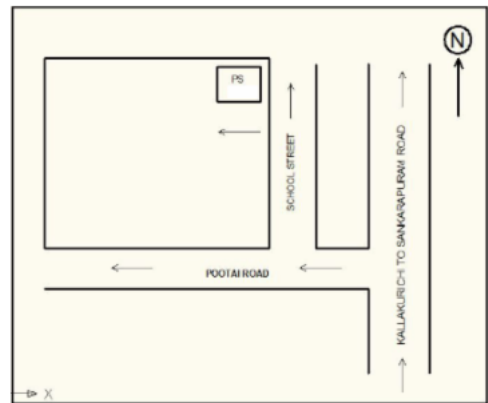

Key MAP View