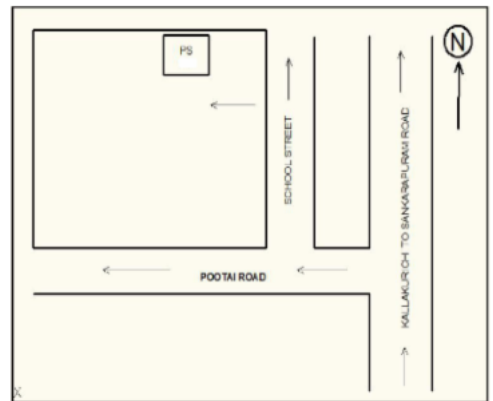

Cad View

Key MAP View