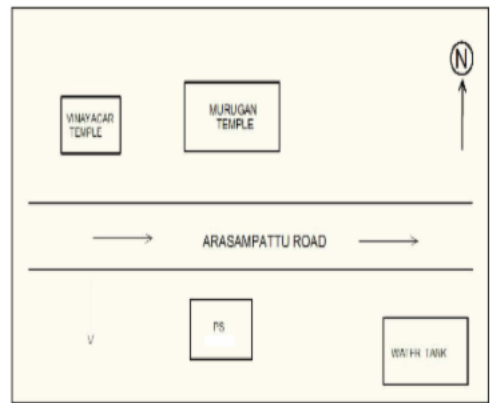

Cad View

Key MAP View