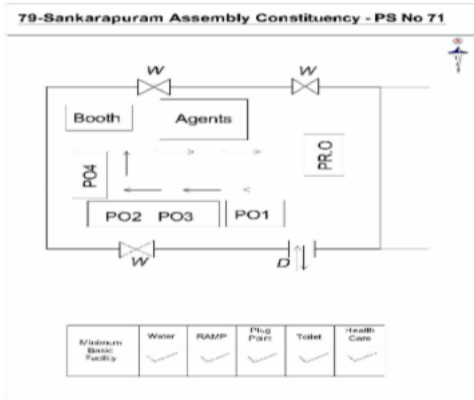

வாக்காளர் பதிவு அலுவலரின்  
கையொப்பம்

Nazri Naksha

Google Map View

Polling Station Building Front View

Polling Station Front View

Cad View

Key MAP View

|   |            |   |            |   |            |
|---|------------|---|------------|---|------------|
| 1<br>பெயர் : ஜெகநாதன்<br>தந்தை பெயர்: சின்னசாமி<br>வீட்டு எண் : 0<br>வயது : 65 பாலினம் : ஆண்<br>Photo is available        | ILU2597052 | 2<br>பெயர் : அசோக்குமார்<br>தந்தை பெயர்: மாயவன்<br>வீட்டு எண் : 0<br>வயது : 22 பாலினம் : ஆண்<br>Photo is available        | ILU2603728 | 3<br>பெயர் : செல்வம்<br>தந்தை பெயர்: துரைசாமி<br>வீட்டு எண் : 1<br>வயது : 81 பாலினம் : ஆண்<br>Photo is available            | ILU1350602 |
| 4<br>பெயர் : ராஜேந்திரன்<br>தந்தை பெயர்: வைத்தியநாதன்<br>வீட்டு எண் : 1<br>வயது : 67 பாலினம் : ஆண்<br>Photo is available  | SXG0275156 | 5<br>பெயர் : ஜெய்னப் பீ<br>கணவர் பெயர்: அப்துல் சலாம்<br>வீட்டு எண் : 1<br>வயது : 56 பாலினம் : பெண்<br>Photo is available | ILU1350693 | 6<br>பெயர் : பீர்கான்<br>தந்தை பெயர்: கமால் கான்<br>வீட்டு எண் : 1<br>வயது : 48 பாலினம் : ஆண்<br>Photo is available         | ILU1350610 |
| 7<br>பெயர் : ராமஜெயம்<br>தந்தை பெயர்: தொப்பை<br>வீட்டு எண் : 1<br>வயது : 41 பாலினம் : ஆண்<br>Photo is available           | ILU0805283 | 8<br>பெயர் : மங்கம்மாள்<br>கணவர் பெயர்: ராமஜெயம்<br>வீட்டு எண் : 1<br>வயது : 38 பாலினம் : பெண்<br>Photo is available      | ILU0805275 | 9<br>பெயர் : சேட்டு<br>தந்தை பெயர்: வாசுதேவன்<br>வீட்டு எண் : 1<br>வயது : 37 பாலினம் : ஆண்<br>Photo is available            | ILU0024109 |
| 10<br>பெயர் : சுதா<br>கணவர் பெயர்: இளையாப்பிள்ளை<br>வீட்டு எண் : 01<br>வயது : 35 பாலினம் : பெண்<br>Photo is available     | ILU2603611 | 11<br>பெயர் : லட்சுமி<br>கணவர் பெயர்: தேவேந்திரன்<br>வீட்டு எண் : 1<br>வயது : 34 பாலினம் : பெண்<br>Photo is available     | ILU0805309 | 12<br>பெயர் : சத்யா<br>கணவர் பெயர்: ஆறுமுகம்<br>வீட்டு எண் : 1<br>வயது : 34 பாலினம் : பெண்<br>Photo is available            | ILU0805606 |
| 13<br>பெயர் : கலைவித்யா<br>கணவர் பெயர்: தங்கவேல்<br>வீட்டு எண் : 1<br>வயது : 34 பாலினம் : பெண்<br>Photo is available      | ILU0805317 | 14<br>பெயர் : விஜயலட்சுமி<br>கணவர் பெயர்: மணிகண்டன்<br>வீட்டு எண் : 1<br>வயது : 34 பாலினம் : பெண்<br>Photo is available   | ILU0767996 | 15<br>பெயர் : பரசுராமன்<br>தந்தை பெயர்: முனுசாமி<br>வீட்டு எண் : 1<br>வயது : 33 பாலினம் : ஆண்<br>Photo is available         | ILU0664094 |
| 16<br>பெயர் : சின்னபொண்ணு<br>கணவர் பெயர்: மகேந்திரன்<br>வீட்டு எண் : 1<br>வயது : 33 பாலினம் : பெண்<br>Photo is available  | ILU1350677 | 17<br>பெயர் : சத்தியா<br>கணவர் பெயர்: அய்யப்பன்<br>வீட்டு எண் : 1<br>வயது : 33 பாலினம் : பெண்<br>Photo is available       | ILU1350685 | 18<br>பெயர் : அனுராதா<br>கணவர் பெயர்: கிருஷ்ணன்<br>வீட்டு எண் : 1<br>வயது : 31 பாலினம் : பெண்<br>Photo is available         | ILU0805366 |
| 19<br>பெயர் : பிரகாஷ்<br>தந்தை பெயர்: கண்ணன்<br>வீட்டு எண் : 1<br>வயது : 31 பாலினம் : ஆண்<br>Photo is available           | ILU1350628 | 20<br>பெயர் : மீனா<br>கணவர் பெயர்: மணிகண்டன்<br>வீட்டு எண் : 1<br>வயது : 30 பாலினம் : பெண்<br>Photo is available          | ILU0805325 | 21<br>பெயர் : ஜான்சிராணி --<br>தந்தை பெயர்: குழந்தைவேலு<br>வீட்டு எண் : 1<br>வயது : 30 பாலினம் : பெண்<br>Photo is available | ILU0805291 |
| 22<br>பெயர் : தீபா<br>கணவர் பெயர்: முத்துசாமி<br>வீட்டு எண் : 1<br>வயது : 30 பாலினம் : பெண்<br>Photo is available         | ILU1369974 | 23<br>பெயர் : லட்சுமி<br>தந்தை பெயர்: கோவிந்தன்<br>வீட்டு எண் : 1<br>வயது : 30 பாலினம் : பெண்<br>Photo is available       | ILU0805267 | 24<br>பெயர் : அஞ்சலை<br>கணவர் பெயர்: ஏழுமலை<br>வீட்டு எண் : 1<br>வயது : 28 பாலினம் : பெண்<br>Photo is available             | ILU1350669 |
| 25<br>பெயர் : பிரதீபா<br>கணவர் பெயர்: பொன்னுசாமி<br>வீட்டு எண் : 1<br>வயது : 27 பாலினம் : பெண்<br>Photo is available      | ILU1350636 | 26<br>பெயர் : சரண்யா<br>கணவர் பெயர்: ராஜ்குமார்<br>வீட்டு எண் : 1<br>வயது : 27 பாலினம் : பெண்<br>Photo is available       | ILU1350644 | 27<br>பெயர் : திருமூர்த்தி<br>தந்தை பெயர்: கோவிந்தசாமி<br>வீட்டு எண் : 1<br>வயது : 26 பாலினம் : ஆண்<br>Photo is available   | ILU1297852 |
| 28<br>பெயர் : ராஜாதுரை<br>தந்தை பெயர்: முத்தாப் பிள்ளை<br>வீட்டு எண் : 1<br>வயது : 26 பாலினம் : ஆண்<br>Photo is available | ILU1350594 | 29<br>பெயர் : சாதுன் பீ<br>தந்தை பெயர்: அப்துல் சலாம்<br>வீட்டு எண் : 1<br>வயது : 26 பாலினம் : பெண்<br>Photo is available | ILU1350651 | 30<br>பெயர் : தினேஷ் குமார்<br>தந்தை பெயர்: கண்ணன்<br>வீட்டு எண் : 1<br>வயது : 26 பாலினம் : ஆண்<br>Photo is available       | ILU2159994 |