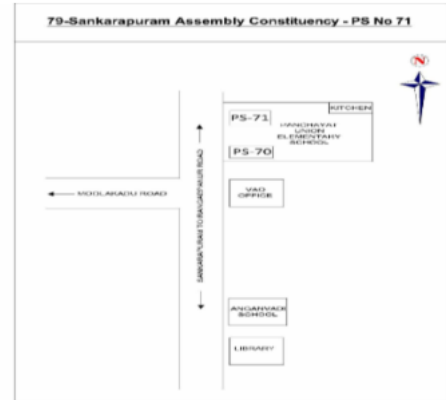

வாக்காளர் பதிவு அலுவலரின்  
கையொப்பம்

Nazri Naksha

Google Map View

Polling Station Building Front View

Polling Station Front View

Cad View

Key MAP View

|   |            |   |            |   |            |
|---|------------|---|------------|---|------------|
| 1<br>பெயர் : ஜெகநாதன்<br>தந்தை பெயர்: சின்னசாமி<br>வீட்டு எண் : 0<br>வயது : 65 பாலினம் : ஆண்<br>Photo is available        | ILU2597052 | 2<br>பெயர் : அசோக்குமார்<br>தந்தை பெயர்: மாயவன்<br>வீட்டு எண் : 0<br>வயது : 22 பாலினம் : ஆண்<br>Photo is available        | ILU2603728 | 3<br>பெயர் : செல்வம்<br>தந்தை பெயர்: துரைசாமி<br>வீட்டு எண் : 1<br>வயது : 81 பாலினம் : ஆண்<br>Photo is available            | ILU1350602 |
| 4<br>பெயர் : ராஜேந்திரன்<br>தந்தை பெயர்: வைத்தியநாதன்<br>வீட்டு எண் : 1<br>வயது : 67 பாலினம் : ஆண்<br>Photo is available  | SXG0275156 | 5<br>பெயர் : ஜெய்னப் பீ<br>கணவர் பெயர்: அப்துல் சலாம்<br>வீட்டு எண் : 1<br>வயது : 56 பாலினம் : பெண்<br>Photo is available | ILU1350693 | 6<br>பெயர் : பீர்கான்<br>தந்தை பெயர்: கமால் கான்<br>வீட்டு எண் : 1<br>வயது : 48 பாலினம் : ஆண்<br>Photo is available         | ILU1350610 |
| 7<br>பெயர் : ராமஜெயம்<br>தந்தை பெயர்: தொப்பை<br>வீட்டு எண் : 1<br>வயது : 41 பாலினம் : ஆண்<br>Photo is available           | ILU0805283 | 8<br>பெயர் : மங்கம்மாள்<br>கணவர் பெயர்: ராமஜெயம்<br>வீட்டு எண் : 1<br>வயது : 38 பாலினம் : பெண்<br>Photo is available      | ILU0805275 | 9<br>பெயர் : சேட்டு<br>தந்தை பெயர்: வாசுதேவன்<br>வீட்டு எண் : 1<br>வயது : 37 பாலினம் : ஆண்<br>Photo is available            | ILU0024109 |
| 10<br>பெயர் : சுதா<br>கணவர் பெயர்: இளையாப்பிள்ளை<br>வீட்டு எண் : 01<br>வயது : 35 பாலினம் : பெண்<br>Photo is available     | ILU2603611 | 11<br>பெயர் : லட்சுமி<br>கணவர் பெயர்: தேவேந்திரன்<br>வீட்டு எண் : 1<br>வயது : 34 பாலினம் : பெண்<br>Photo is available     | ILU0805309 | 12<br>பெயர் : சத்யா<br>கணவர் பெயர்: ஆறுமுகம்<br>வீட்டு எண் : 1<br>வயது : 34 பாலினம் : பெண்<br>Photo is available            | ILU0805606 |
| 13<br>பெயர் : கலைவித்யா<br>கணவர் பெயர்: தங்கவேல்<br>வீட்டு எண் : 1<br>வயது : 34 பாலினம் : பெண்<br>Photo is available      | ILU0805317 | 14<br>பெயர் : விஜயலட்சுமி<br>கணவர் பெயர்: மணிகண்டன்<br>வீட்டு எண் : 1<br>வயது : 34 பாலினம் : பெண்<br>Photo is available   | ILU0767996 | 15<br>பெயர் : பரசுராமன்<br>தந்தை பெயர்: முனுசாமி<br>வீட்டு எண் : 1<br>வயது : 33 பாலினம் : ஆண்<br>Photo is available         | ILU0664094 |
| 16<br>பெயர் : சின்னபொண்ணு<br>கணவர் பெயர்: மகேந்திரன்<br>வீட்டு எண் : 1<br>வயது : 33 பாலினம் : பெண்<br>Photo is available  | ILU1350677 | 17<br>பெயர் : சத்தியா<br>கணவர் பெயர்: அய்யப்பன்<br>வீட்டு எண் : 1<br>வயது : 33 பாலினம் : பெண்<br>Photo is available       | ILU1350685 | 18<br>பெயர் : அனுராதா<br>கணவர் பெயர்: கிருஷ்ணன்<br>வீட்டு எண் : 1<br>வயது : 31 பாலினம் : பெண்<br>Photo is available         | ILU0805366 |
| 19<br>பெயர் : பிரகாஷ்<br>தந்தை பெயர்: கண்ணன்<br>வீட்டு எண் : 1<br>வயது : 31 பாலினம் : ஆண்<br>Photo is available           | ILU1350628 | 20<br>பெயர் : மீனா<br>கணவர் பெயர்: மணிகண்டன்<br>வீட்டு எண் : 1<br>வயது : 30 பாலினம் : பெண்<br>Photo is available          | ILU0805325 | 21<br>பெயர் : ஜான்சிராணி --<br>தந்தை பெயர்: குழந்தைவேலு<br>வீட்டு எண் : 1<br>வயது : 30 பாலினம் : பெண்<br>Photo is available | ILU0805291 |
| 22<br>பெயர் : தீபா<br>கணவர் பெயர்: முத்துசாமி<br>வீட்டு எண் : 1<br>வயது : 30 பாலினம் : பெண்<br>Photo is available         | ILU1369974 | 23<br>பெயர் : லட்சுமி<br>தந்தை பெயர்: கோவிந்தன்<br>வீட்டு எண் : 1<br>வயது : 30 பாலினம் : பெண்<br>Photo is available       | ILU0805267 | 24<br>பெயர் : அஞ்சலை<br>கணவர் பெயர்: ஏழுமலை<br>வீட்டு எண் : 1<br>வயது : 28 பாலினம் : பெண்<br>Photo is available             | ILU1350669 |
| 25<br>பெயர் : பிரதீபா<br>கணவர் பெயர்: பொன்னுசாமி<br>வீட்டு எண் : 1<br>வயது : 27 பாலினம் : பெண்<br>Photo is available      | ILU1350636 | 26<br>பெயர் : சரண்யா<br>கணவர் பெயர்: ராஜ்குமார்<br>வீட்டு எண் : 1<br>வயது : 27 பாலினம் : பெண்<br>Photo is available       | ILU1350644 | 27<br>பெயர் : திருமூர்த்தி<br>தந்தை பெயர்: கோவிந்தசாமி<br>வீட்டு எண் : 1<br>வயது : 26 பாலினம் : ஆண்<br>Photo is available   | ILU1297852 |
| 28<br>பெயர் : ராஜாதுரை<br>தந்தை பெயர்: முத்தாப் பிள்ளை<br>வீட்டு எண் : 1<br>வயது : 26 பாலினம் : ஆண்<br>Photo is available | ILU1350594 | 29<br>பெயர் : சாதுன் பீ<br>தந்தை பெயர்: அப்துல் சலாம்<br>வீட்டு எண் : 1<br>வயது : 26 பாலினம் : பெண்<br>Photo is available | ILU1350651 | 30<br>பெயர் : தினேஷ் குமார்<br>தந்தை பெயர்: கண்ணன்<br>வீட்டு எண் : 1<br>வயது : 26 பாலினம் : ஆண்<br>Photo is available       | ILU2159994 |