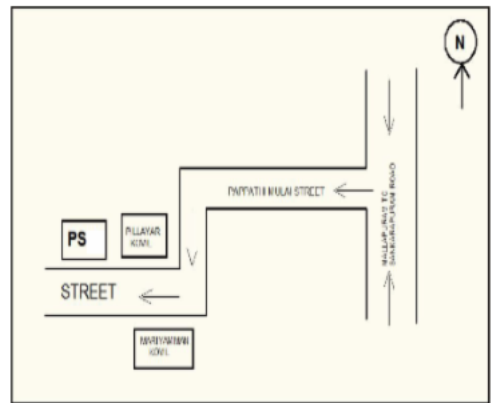

Key MAP View