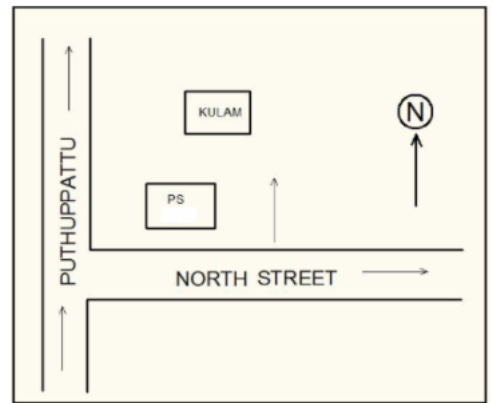

Cad View

Key MAP View